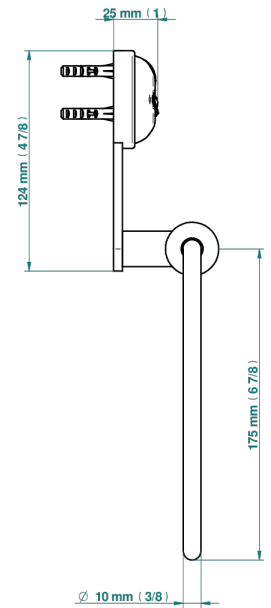

POMME CRISTAL LUSTRE OR

A46-504N

Anneau porte-serviette

THG®
PARIS

55560

30/12/2021

CARACTÉRISTIQUES

- Accessoire en laiton

FINITIONS DISPONIBLES

Bronze clair - D01
Chromé - A02
Chromé / doré - G02
Chromé mat - C02
Doré brillant - F01
Doré mat - F07

Nickel brillant - B01
Nickel mat - C01
Noir mat céramique - D30
Or pâle - F30
Or pâle mat - F31
Pvd blush - H62

Pvd blush mat - H60
Pvd couleur bronze brown - F33
Pvd couleur bronze brown - mat - F34
Pvd couleur doré - H52
Pvd couleur doré mat - H53
Pvd couleur laiton - H49

Pvd couleur laiton mat - H50
Pvd couleur nickel - H55
Pvd couleur nickel mat - H56
Pvd graphite - H64
Pvd graphite mat - H65
Pvd umber - H66

Pvd umber mat - H67
Vieux cuivre rouge mat - H07
Vieux nickel - H28