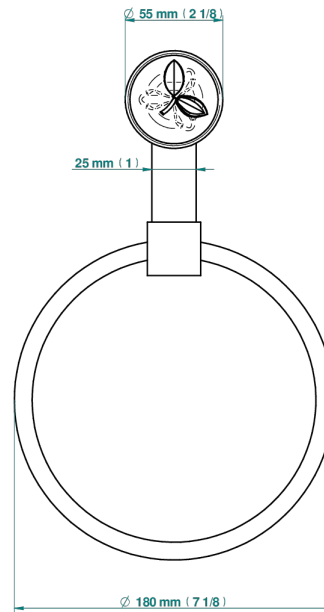

POMME CRISTAL LUSTRE OR

A46-504N

Anneau porte-serviette

THG®
PARIS

55560

30/12/2021

CARACTÉRISTIQUES

- Accessoire en laiton

FINITIONS DISPONIBLES

Bronze clair - D01
Chromé - A02
Chromé / doré - G02
Chromé mat - C02
Doré brillant - F01
Doré mat - F07

Nickel brillant - B01
Nickel mat - C01
Noir mat céramique - D30
Or pâle - F30
Or pâle mat - F31
Pvd blush - H62

Pvd blush mat - H60
Pvd couleur bronze brown - F33
Pvd couleur bronze brown - mat - F34
Pvd couleur doré - H52
Pvd couleur doré mat - H53
Pvd couleur laiton - H49

Pvd couleur laiton mat - H50
Pvd couleur nickel - H55
Pvd couleur nickel mat - H56
Pvd graphite - H64
Pvd graphite mat - H65
Pvd umber - H66

Pvd umber mat - H67
Vieux cuivre rouge mat - H07
Vieux nickel - H28