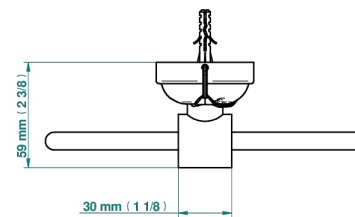

POMME CRISTAL LUSTRE OR

A46-504N

Anneau porte-serviette

THG®
PARIS

55560

30/12/2021

CARACTÉRISTIQUES

- Accessoire en laiton

FINITIONS DISPONIBLES

Bronze clair - D01
Chromé - A02
Chromé / doré - G02
Chromé mat - C02
Doré brillant - F01
Doré mat - F07

Nickel brillant - B01
Nickel mat - C01
Noir mat céramique - D30
Or pâle - F30
Or pâle mat - F31
Pvd blush - H62

Pvd blush mat - H60
Pvd couleur bronze brown - F33
Pvd couleur bronze brown - mat - F34
Pvd couleur doré - H52
Pvd couleur doré mat - H53
Pvd couleur laiton - H49

Pvd couleur laiton mat - H50
Pvd couleur nickel - H55
Pvd couleur nickel mat - H56
Pvd graphite - H64
Pvd graphite mat - H65
Pvd umber - H66

Pvd umber mat - H67
Vieux cuivre rouge mat - H07
Vieux nickel - H28