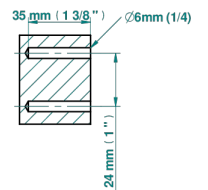

POMME CRISTAL LUSTRE OR

A46-504N

Anneau porte-serviette

THG®
PARIS

55560

30/12/2021

CARACTÉRISTIQUES

- Accessoire en laiton

FINITIONS DISPONIBLES

Bronze clair - D01
Chromé - A02
Chromé / doré - G02
Chromé mat - C02
Doré brillant - F01
Doré mat - F07

Nickel brillant - B01
Nickel mat - C01
Noir mat céramique - D30
Or pâle - F30
Or pâle mat - F31
Pvd blush - H62

Pvd blush mat - H60
Pvd couleur bronze brown - F33
Pvd couleur bronze brown - mat - F34
Pvd couleur doré - H52
Pvd couleur doré mat - H53
Pvd couleur laiton - H49

Pvd couleur laiton mat - H50
Pvd couleur nickel - H55
Pvd couleur nickel mat - H56
Pvd graphite - H64
Pvd graphite mat - H65
Pvd umber - H66

Pvd umber mat - H67
Vieux cuivre rouge mat - H07
Vieux nickel - H28