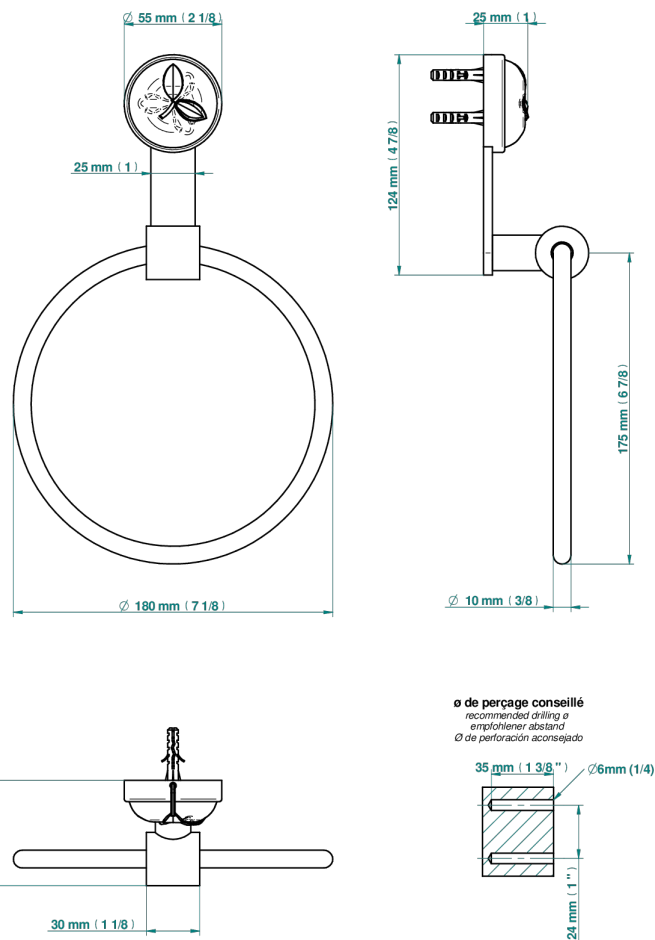

# POMME CRISTAL LUSTROSO DORADO

A46-504N

Toallero de anilla

THG<sup>®</sup>  
PARIS

55560

30/12/2021

## CARACTERÍSTICAS

- Pomme cristal lustroso dorado
- Toallero de anilla