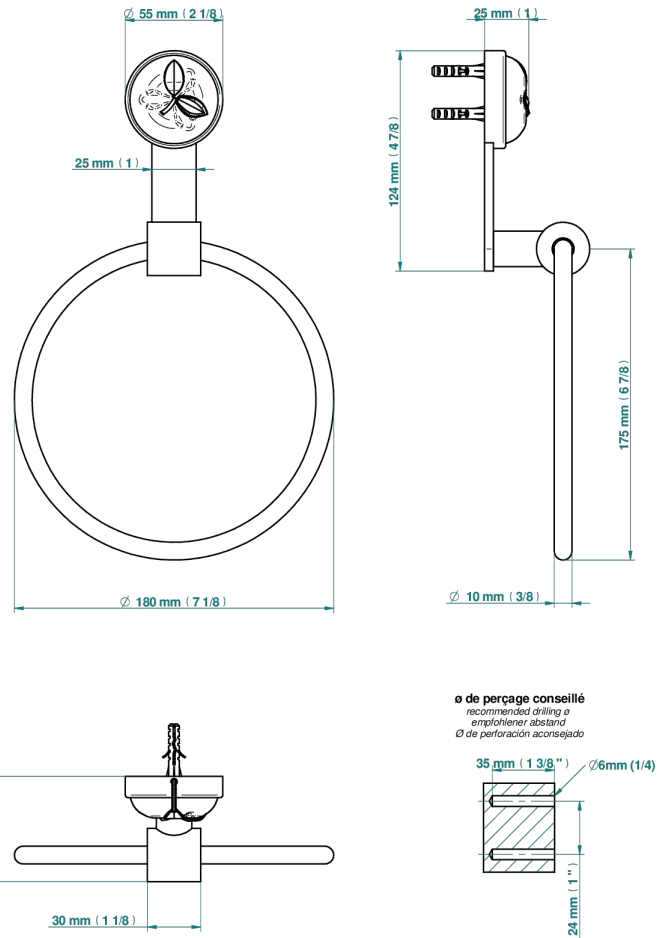

POMME KRISTALL-GOLDGLANZ

A46-504N

Handtuchring

THG[®]
PARIS

55560

30/12/2021

EIGENSCHAFTEN

- Pomme Kristall-Goldglanz
- Handtuchring

VERFÜGBARE OBERFLÄCHEN

Altnickel - H28
Blassgold - F30
Blassgold matt unlackiert - F31
Bronze hell - D01
Chrom - A02
Chrom / gold - G02

Chrom matt - C02
Gold - F01
Gold matt - F07
Kupfer altrot matt lackiert - H07
Mattschwarz keramik - D30
Nickel matt - C01

Pvd umber - H66
Pvd umber matt - H67
Silbernickel - B01