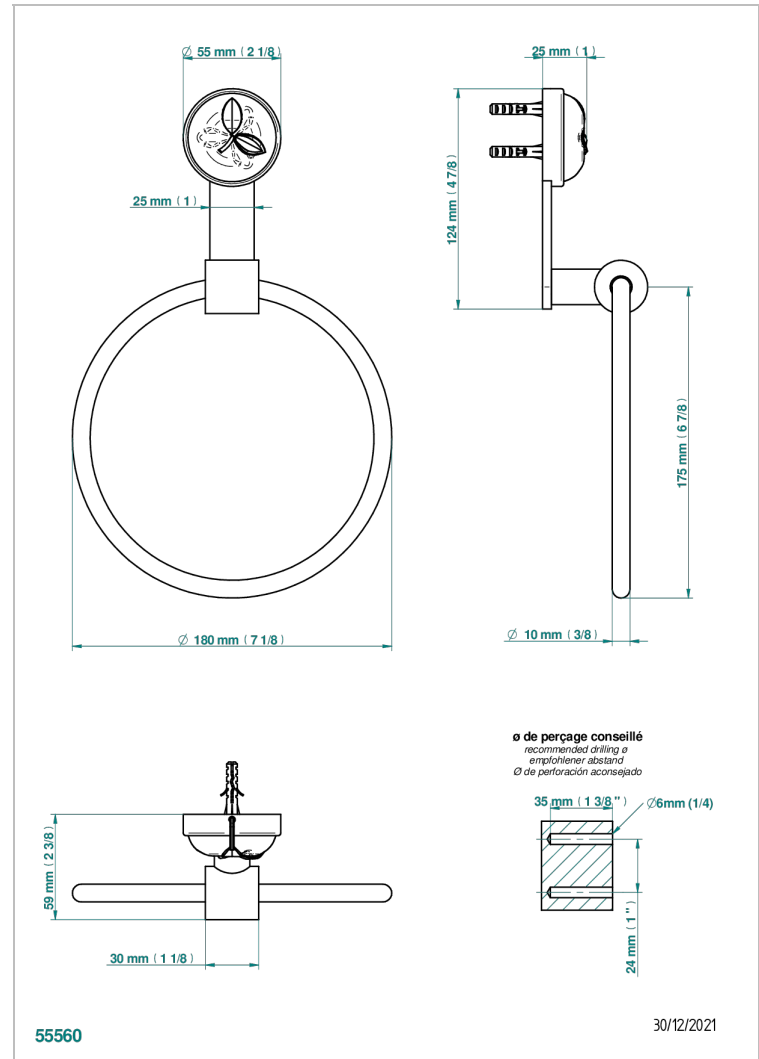

POMME GOLD LUSTER CRYSTAL

A46-504N

毛巾环

THG[®]
PARIS

特色

- Pomme Gold luster crystal
- 毛巾环

可选饰面

Black ceram - D30
Blush PVD - H62
Graphite PVD - H64
Matt Umber PVD - H67
Matt blush PVD - H60
Matt graphite PVD - H65

抛光镍 - B01
浅金 - F30
漆面铜 - D01