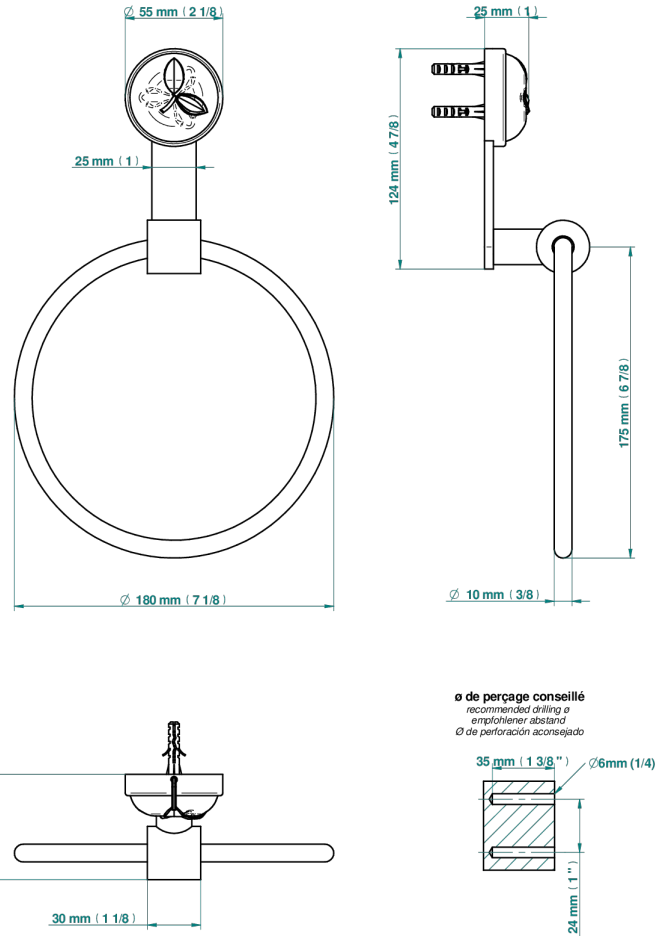

POMME CRISTAL CLAIR SATINE

A42-504N

Anneau porte-serviette

THG[®]
PARIS

55559

27/12/2021

CARACTÉRISTIQUES

- Accessoire en laiton

FINITIONS DISPONIBLES

Bronze clair - D01
Chromé - A02
Chromé / doré - G02
Chromé mat - C02
Doré brillant - F01
Doré mat - F07

Nickel brillant - B01
Nickel mat - C01
Noir mat céramique - D30
Or pâle - F30
Or pâle mat - F31
Pvd blush - H62