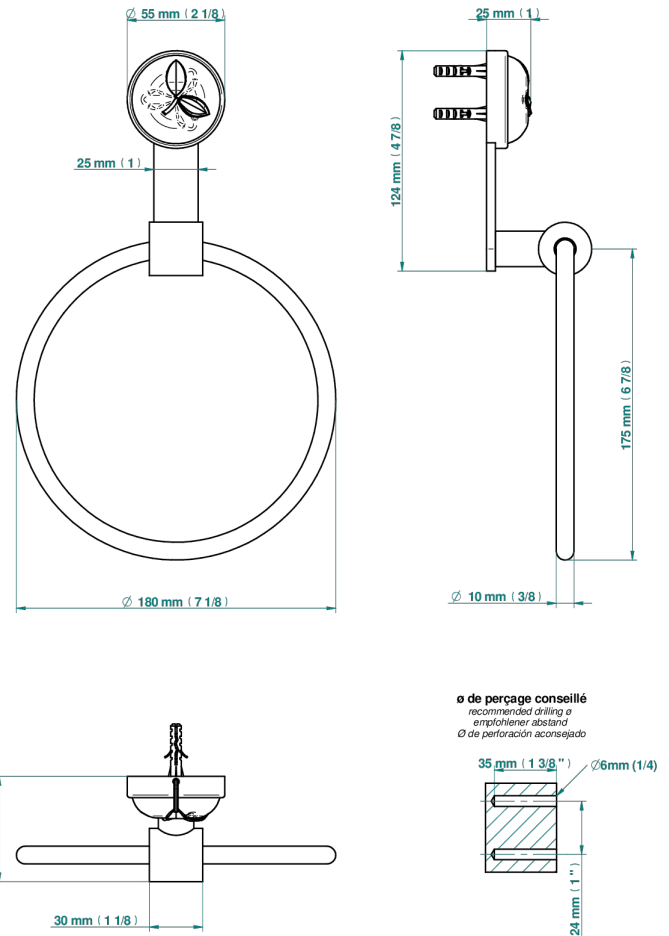

POMME, CRISTAL SATINADO

A42-504N

Toallero de anilla

THG[®]
PARIS

55559

27/12/2021

CARACTERÍSTICAS

- Pomme, cristal satinado
- Toallero de anilla

ACABADOS DISPONIBLES

Bronce claro - D01
Cerámica negra mate - D30
Cobre viejo mate - H07
Cromo - A02
Cromo / dorado - G02
Cromo mate - C02

Dorado - F01
Dorado mate - F07
Dorado pálido - F30
Dorado pálido mate (sin barniz) - F31
Níquel - B01
Níquel mate - C01