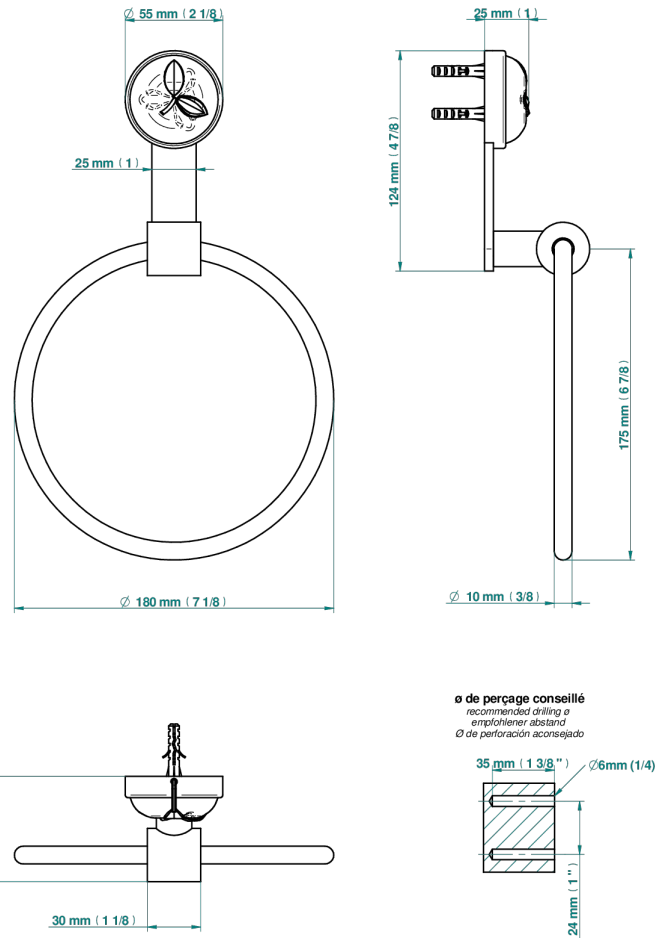

POMME CRISTAL CLAIR SATINE

A42-504N

Anneau porte-serviette

THG[®]
PARIS

55559

27/12/2021

CARACTÉRISTIQUES

- Accessoire en laiton

FINITIONS DISPONIBLES

Bronze clair - D01
Chromé - A02
Chromé / doré - G02
Chromé mat - C02
Doré brillant - F01
Doré mat - F07

Nickel brillant - B01
Nickel mat - C01
Noir mat céramique - D30
Or pâle - F30
Or pâle mat - F31
Pvd blush - H62