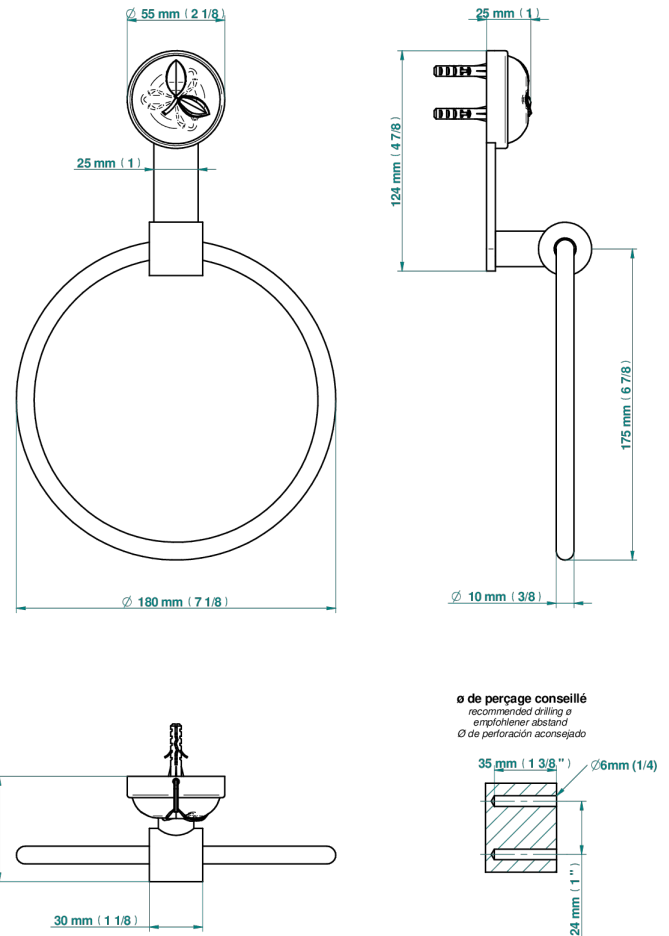

# POMME, CRISTAL SATINADO

A42-504N

Toallero de anilla

THG<sup>®</sup>  
PARIS

55559

27/12/2021

## CARACTERÍSTICAS

- Pomme, cristal satinado
- Toallero de anilla