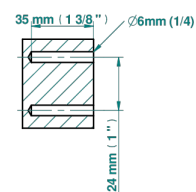

POMME CRISTAL CLAIR SATINE

A42-504N

Anneau porte-serviette

THG®
PARIS

55559

27/12/2021

CARACTÉRISTIQUES

- Accessoire en laiton

FINITIONS DISPONIBLES

Bronze clair - D01
Chromé - A02
Chromé / doré - G02
Chromé mat - C02
Doré brillant - F01
Doré mat - F07

Nickel brillant - B01
Nickel mat - C01
Noir mat céramique - D30
Or pâle - F30
Or pâle mat - F31
Pvd blush - H62

Pvd blush mat - H60
Pvd couleur bronze brown - F33
Pvd couleur bronze brown - mat - F34
Pvd couleur doré - H52
Pvd couleur doré mat - H53
Pvd couleur laiton - H49

Pvd couleur laiton mat - H50
Pvd couleur nickel - H55
Pvd couleur nickel mat - H56
Pvd graphite - H64
Pvd graphite mat - H65
Pvd umber - H66

Pvd umber mat - H67
Vieux cuivre rouge mat - H07
Vieux nickel - H28