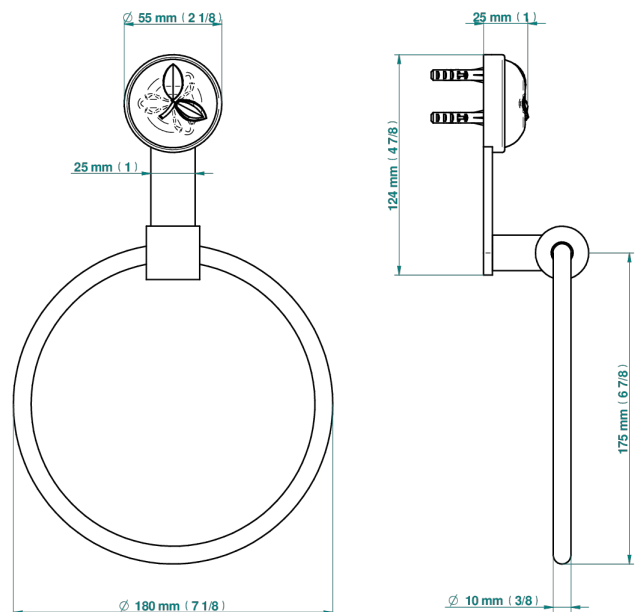

POMME CRISTAL CLAIR SATINE

A42-504N

Anneau porte-serviette

THG®
PARIS

55559

27/12/2021

CARACTÉRISTIQUES

- Accessoire en laiton

FINITIONS DISPONIBLES

Bronze clair - D01
Chromé - A02
Chromé / doré - G02
Chromé mat - C02
Doré brillant - F01
Doré mat - F07

Nickel brillant - B01
Nickel mat - C01
Noir mat céramique - D30
Or pâle - F30
Or pâle mat - F31
Pvd blush - H62

Pvd blush mat - H60
Pvd couleur bronze brown - F33
Pvd couleur bronze brown - mat - F34
Pvd couleur doré - H52
Pvd couleur doré mat - H53
Pvd couleur laiton - H49

Pvd couleur laiton mat - H50
Pvd couleur nickel - H55
Pvd couleur nickel mat - H56
Pvd graphite - H64
Pvd graphite mat - H65
Pvd umber - H66

Pvd umber mat - H67
Vieux cuivre rouge mat - H07
Vieux nickel - H28