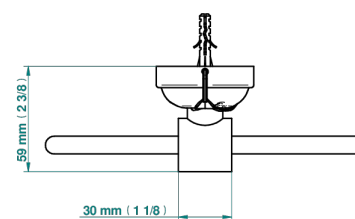

POMME CRISTAL CLAIR SATINE

A42-504N

Anneau porte-serviette

THG®
PARIS

55559

27/12/2021

CARACTÉRISTIQUES

- Accessoire en laiton

FINITIONS DISPONIBLES

Bronze clair - D01
Chromé - A02
Chromé / doré - G02
Chromé mat - C02
Doré brillant - F01
Doré mat - F07

Nickel brillant - B01
Nickel mat - C01
Noir mat céramique - D30
Or pâle - F30
Or pâle mat - F31
Pvd blush - H62

Pvd blush mat - H60
Pvd couleur bronze brown - F33
Pvd couleur bronze brown - mat - F34
Pvd couleur doré - H52
Pvd couleur doré mat - H53
Pvd couleur laiton - H49

Pvd couleur laiton mat - H50
Pvd couleur nickel - H55
Pvd couleur nickel mat - H56
Pvd graphite - H64
Pvd graphite mat - H65
Pvd umber - H66

Pvd umber mat - H67
Vieux cuivre rouge mat - H07
Vieux nickel - H28