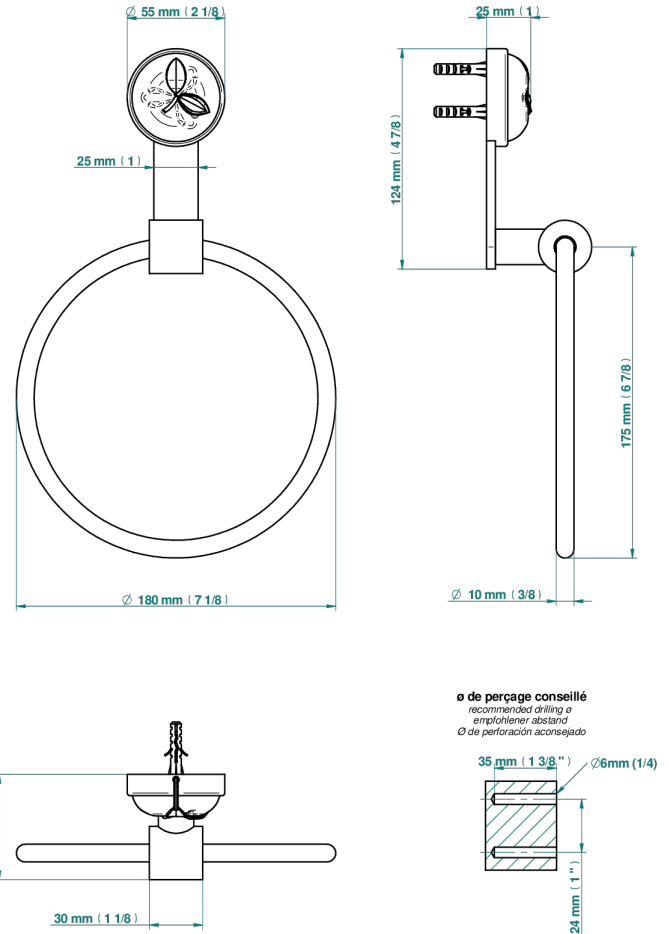

POMME, CRISTAL SATINADO

A42-504N

Toallero de anilla

THG[®]
PARIS

55559

27/12/2021

CARACTERÍSTICAS

- Pomme, cristal satinado
- Toallero de anilla

ACABADOS DISPONIBLES

Bronce claro - D01
Cerámica negra mate - D30
Cobre viejo mate - H07
Cromo - A02
Cromo / dorado - G02
Cromo mate - C02

Dorado - F01
Dorado mate - F07
Dorado pálido - F30
Dorado pálido mate (sin barniz) - F31
Níquel - B01
Níquel mate - C01