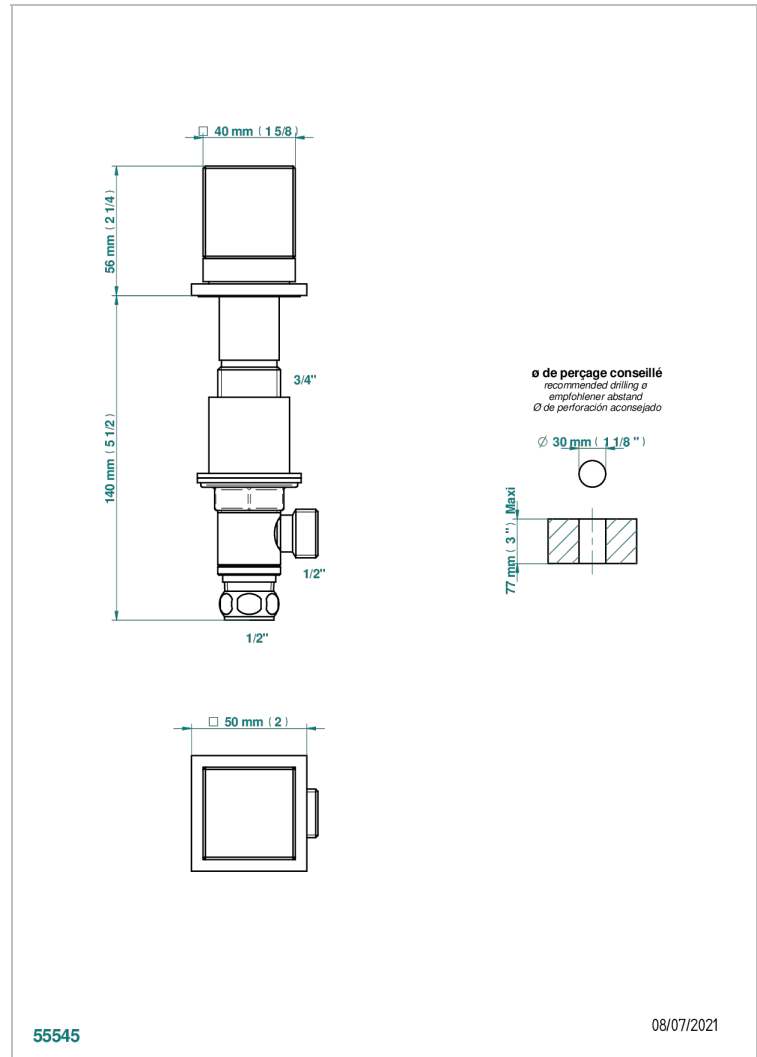

SOHO 2023

G7K-35

Einbauventil zur Standmontage 1/2"

THG[®]
PARIS

EIGENSCHAFTEN

- Soho 2023
- Einbauventil zur Standmontage 1/2"

VERFÜGBARE OBERFLÄCHEN

Blassgold - F30
Blassgold matt unlackiert - F31
Chrom - A02
Chrom matt - C02
Gold - F01
Gold matt - F07