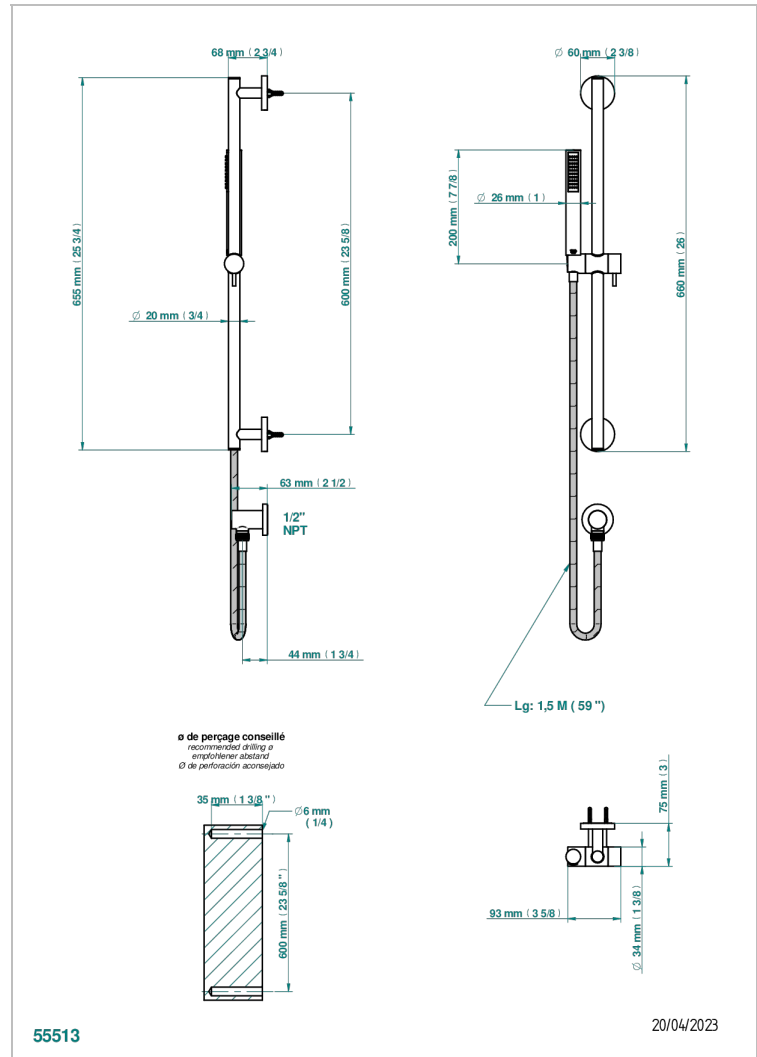

# NANO CON MANETAS

G5B-58/US

Hand handle shower with slide bar and elbow

THG<sup>®</sup>  
PARIS

## CARACTERÍSTICAS

- Nano con manetas
- Hand handle shower with slide bar and elbow

## ACABADOS DISPONIBLES

Cerámica negra mate - D30  
Cromo - A02  
Cromo / dorado - G02  
Cromo mate - C02  
Dorado - F01  
Dorado mate - F07

Dorado pálido - F30  
Dorado pálido mate (sin barniz) - F31  
Niquel - B01  
Niquel mate - C01  
Niquel viejo - H28