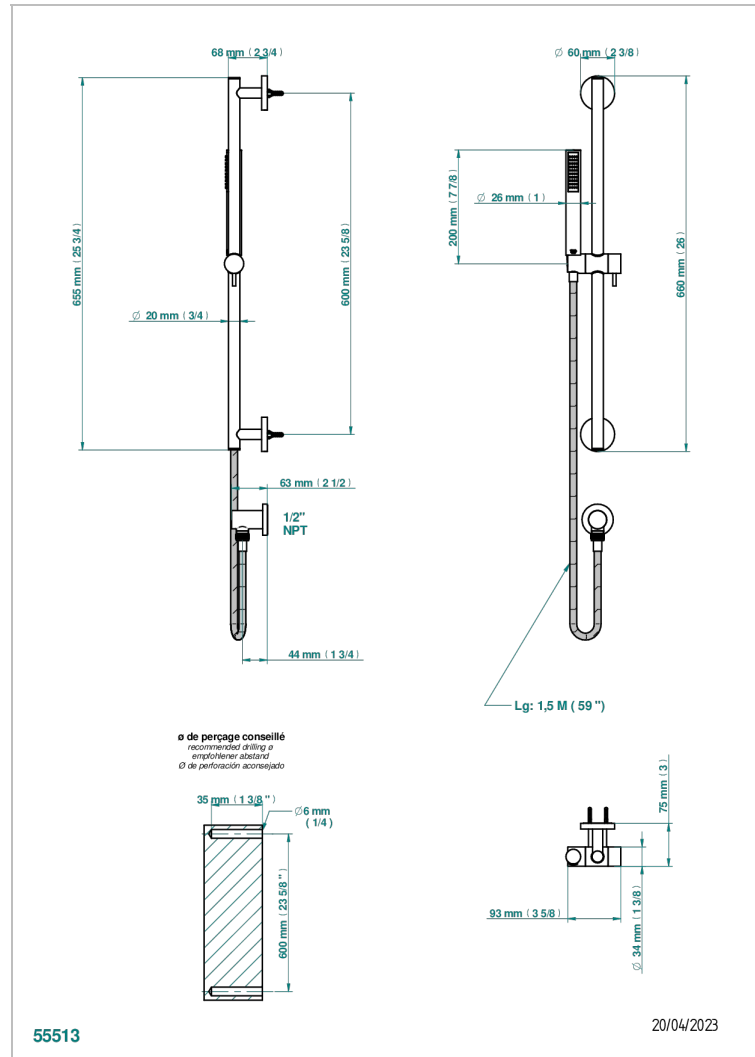

Hand handle shower with slide bar and elbow

CARACTERÍSTICAS

- Nano
- Hand handle shower with slide bar and elbow

ACABADOS DISPONIBLES

Cerámica negra mate - D30
Cromo - A02
Cromo / dorado - G02
Cromo mate - C02
Dorado - F01
Dorado mate - F07

Dorado pálido - F30
Dorado pálido mate (sin barniz) - F31
Níquel - B01
Níquel mate - C01
Níquel viejo - H28