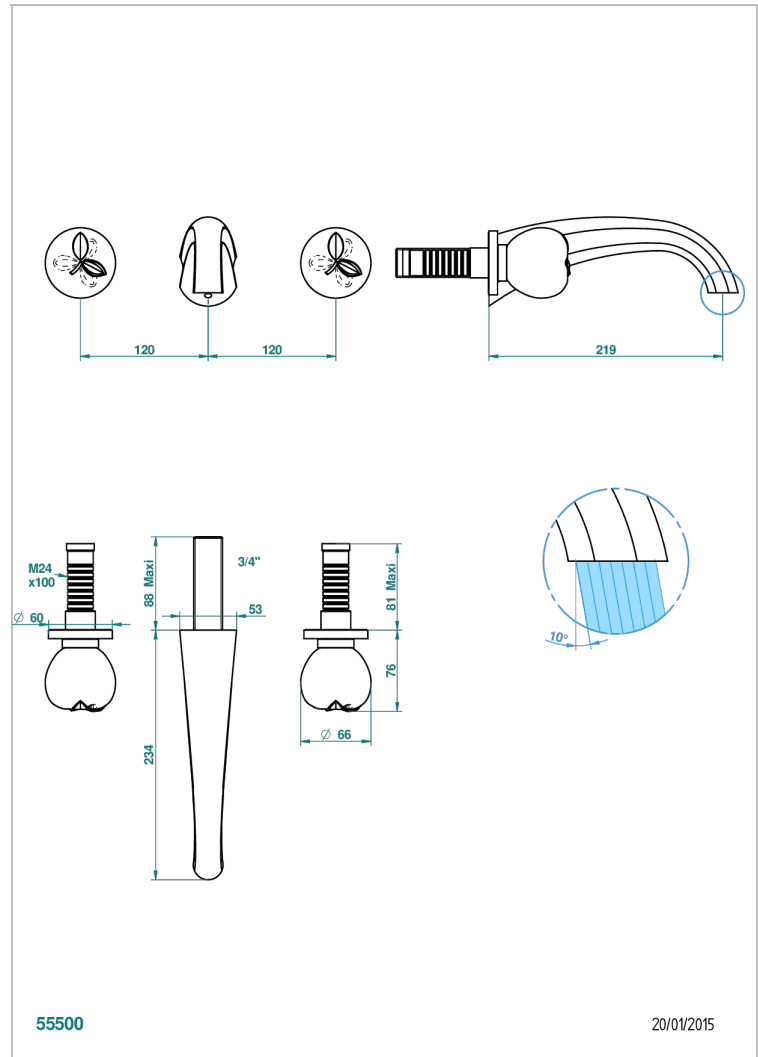

POMME CRISTAL LUSTROSO DORADO

A46-40SGBUS

Trim only for wall mounted 3 holes basin mixer

THG[®]
PARIS

CARACTERÍSTICAS

- Pomme cristal lustroso dorado
- Trim only for wall mounted 3 holes basin mixer

ESPECIFICACIONES TÉCNICAS

- Recommandé : 3 bars (max. 5 bars) - Advised : 43,5 psi (max. 72 psi)
- 8,3 l/min à 3 bars (2.2 gpm at 43.5 psi)

PRODUCTOS RELACIONADOS

- Ref. G00-40AM/US Partie à encastrear pour mélangeur mural - version manettes- standard américain