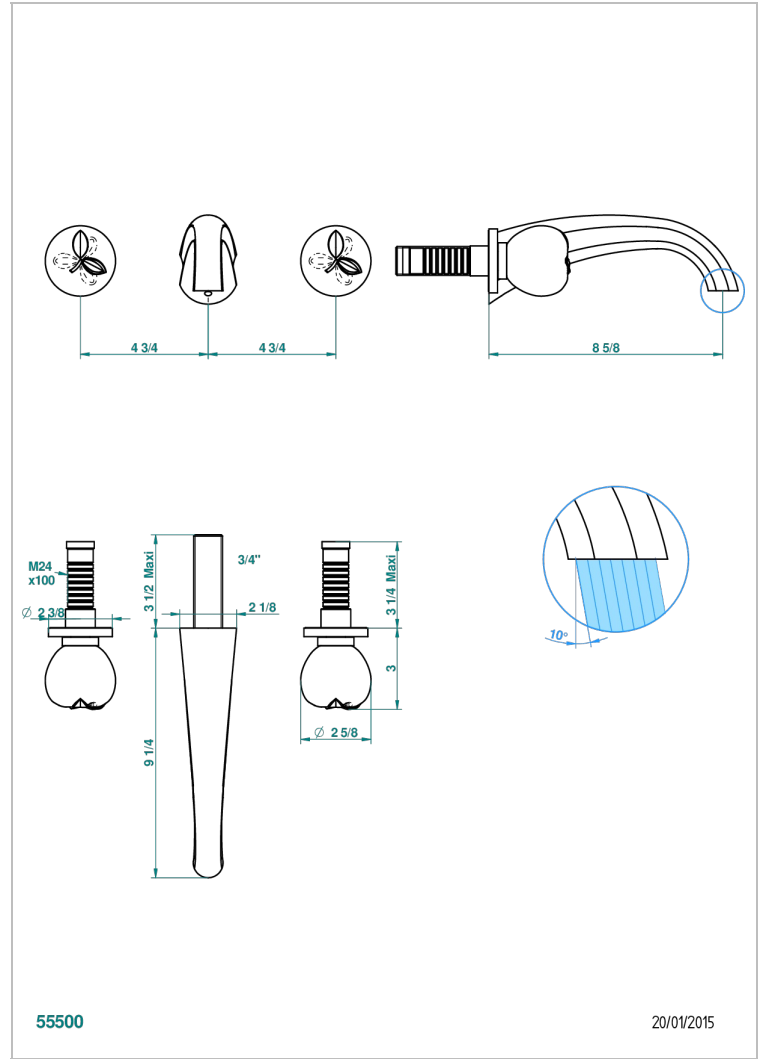

POMME CRISTAL LUSTROSO DORADO

A46-40SGBUS

Trim only for wall mounted 3 holes basin mixer

THG[®]
PARIS

CARACTERÍSTICAS

- Pomme cristal lustroso dorado
- Trim only for wall mounted 3 holes basin mixer

ESPECIFICACIONES TÉCNICAS

- Recommandé : 3 bars (max. 5 bars) - Advised : 43,5 psi (max. 72 psi)
- 8,3 l/min à 3 bars (2.2 gpm at 43.5 psi)

PRODUCTOS RELACIONADOS

- Ref. G00-40AM/US Partie à encastrear pour mélangeur mural - version manettes- standard américain