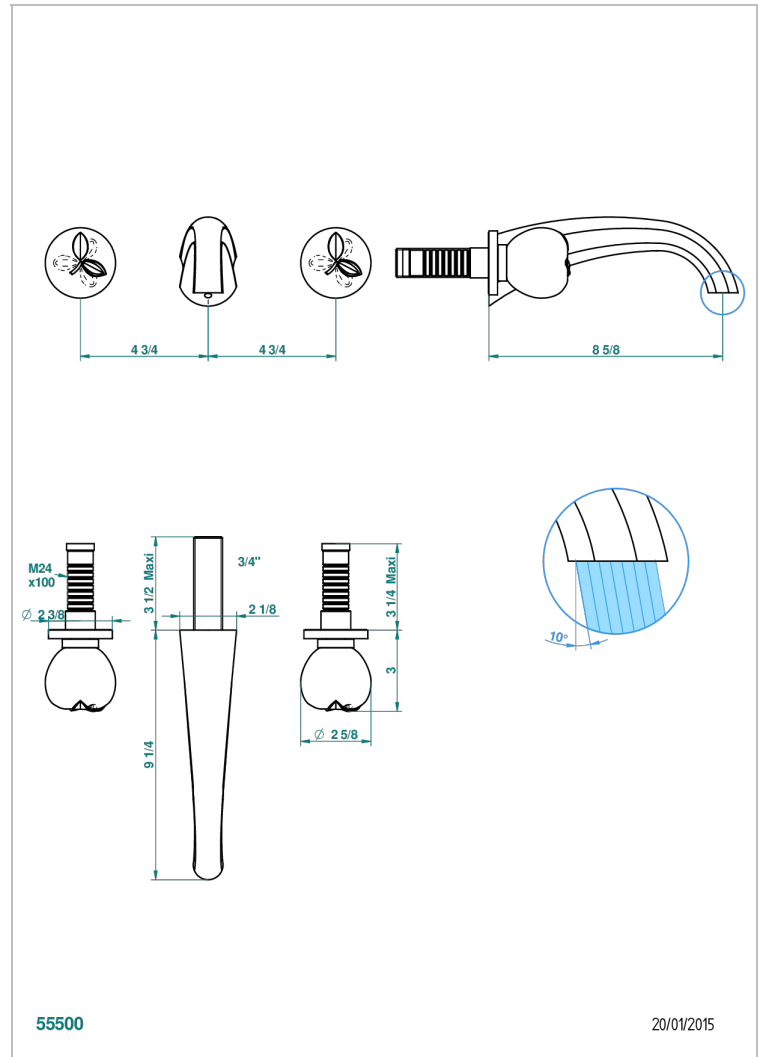

POMME CRISTAL LUSTRE OR

A46-40SGB

Garniture pour mélangeur de lavabo mural, bec super goliath

THG[®]
PARIS

CARACTÉRISTIQUES

- Ensemble composé d'un bec mural de lavabo et des 2 garnitures de robinets
- Nécessite partie encastrée Réf. 40AC
- Laiton sans plomb
- Aérateur-mousseur
- Livré sans vidage
- Bec grand modèle

SPÉCIFICATIONS TECHNIQUES

- Recommandé : 3 bars (max. 5 bars) - Advised : 43,5 psi (max. 72 psi)
- 8,3 l/min à 3 bars (2.2 gpm at 43.5 psi)

PRODUITS ASSOCIÉS

- Ref. G00-40AC Partie à encastrer pour mélangeur mural - version croisillons
- Ref. G00-40AM Partie à encastrer pour mélangeur mural - version manettes