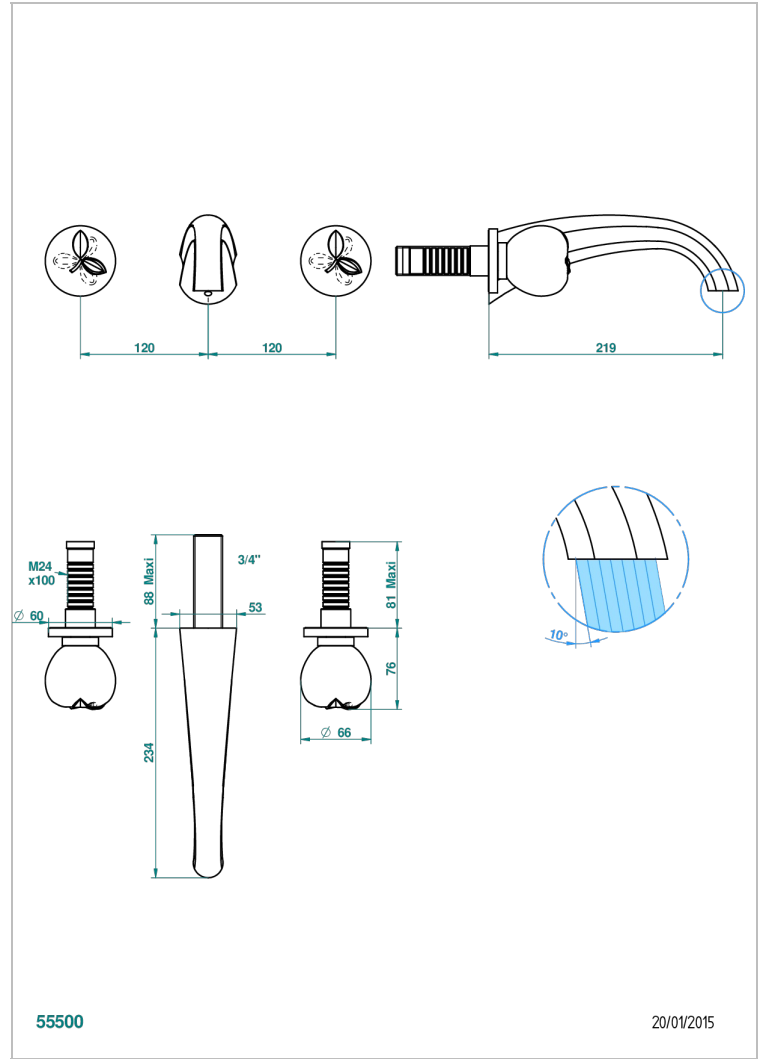

POMME CRISTAL LUSTRE OR

A46-40SGB

Garniture pour mélangeur de lavabo mural, bec super goliath

THG[®]
PARIS

CARACTÉRISTIQUES

- Ensemble composé d'un bec mural de lavabo et des 2 garnitures de robinets
- Nécessite partie encastrée Réf. 40AC
- Laiton sans plomb
- Aérateur-mousseur
- Livré sans vidage
- Bec grand modèle

SPÉCIFICATIONS TECHNIQUES

- Recommandé : 3 bars (max. 5 bars) - Advised : 43,5 psi (max. 72 psi)
- 8,3 l/min à 3 bars (2.2 gpm at 43.5 psi)

PRODUITS ASSOCIÉS

- Ref. G00-40AC Partie à encastrer pour mélangeur mural - version croisillons
- Ref. G00-40AM Partie à encastrer pour mélangeur mural - version manettes