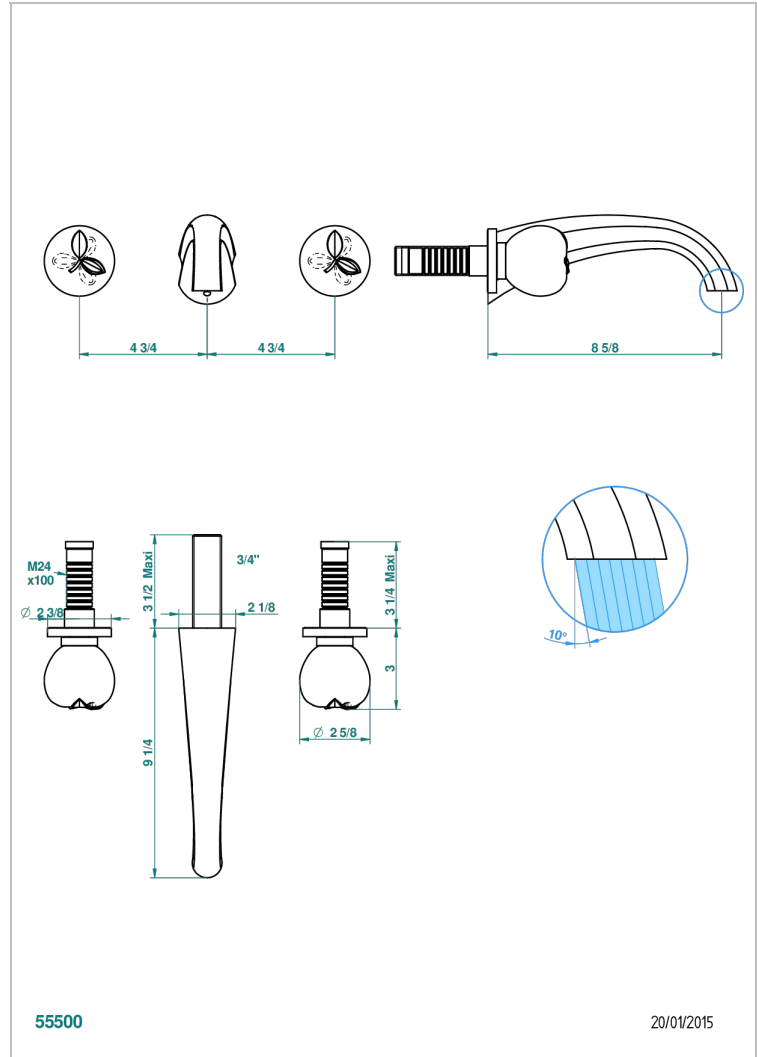

POMME CRISTAL LUSTRE OR

A46-40SGB

Garniture pour mélangeur de lavabo mural, bec super goliath

THG
PARIS

55500

20/01/2015

CARACTÉRISTIQUES

- Ensemble composé d'un bec mural de lavabo et des 2 garnitures de robinets
- Nécessite partie encastrée Réf. 40AC
- Laiton sans plomb
- Aérateur-mousseur
- Livré sans vidage
- Bec grand modèle

SPÉCIFICATIONS TECHNIQUES

- Recommandé : 3 bars (max. 5 bars) - Advised : 43,5 psi (max. 72 psi)
- 8,3 l/min à 3 bars (2.2 gpm at 43.5 psi)

PRODUITS ASSOCIÉS

- Ref. G00-40AC Partie à encastrer pour mélangeur mural - version croisillons
- Ref. G00-40AM Partie à encastrer pour mélangeur mural - version manettes