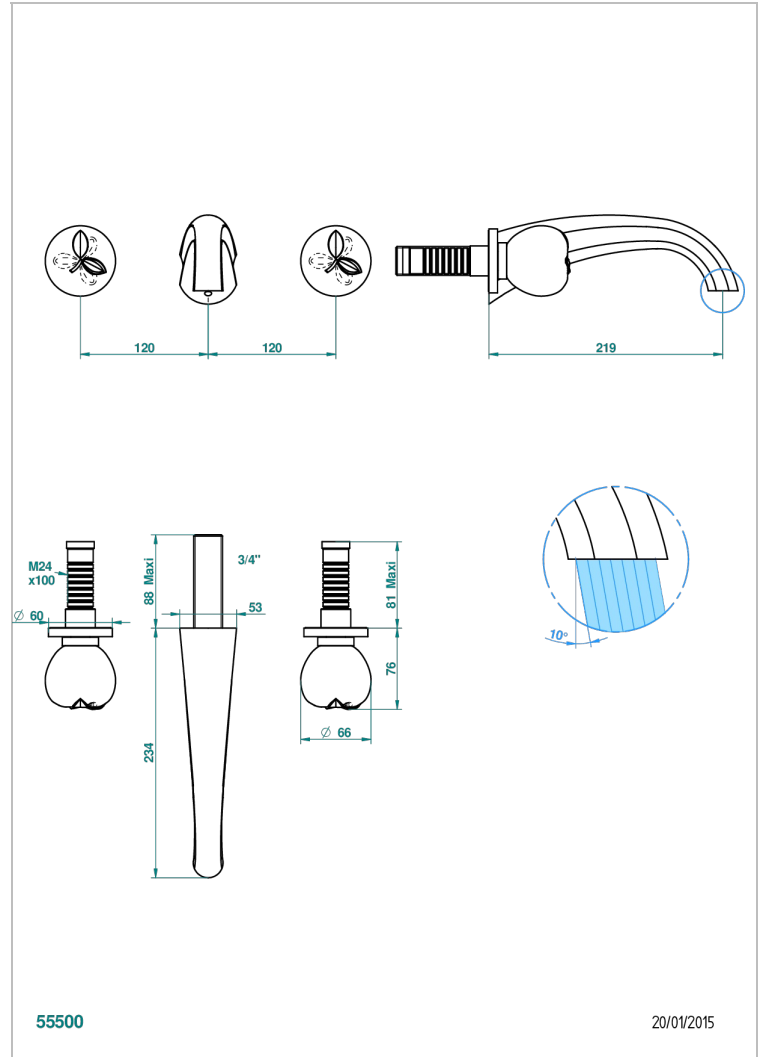

POMME CRISTAL LUSTRE OR

A46-40SGB

Garniture pour mélangeur de lavabo mural, bec super goliath

THG[®]
PARIS

CARACTÉRISTIQUES

- Ensemble composé d'un bec mural de lavabo et des 2 garnitures de robinets
- Nécessite partie encastrée Réf. 40AC
- Laiton sans plomb
- Aérateur-mousseur
- Livré sans vidage
- Bec grand modèle

SPÉCIFICATIONS TECHNIQUES

- Recommandé : 3 bars (max. 5 bars) - Advised : 43,5 psi (max. 72 psi)
- 8,3 l/min à 3 bars (2.2 gpm at 43.5 psi)

PRODUITS ASSOCIÉS

- Ref. G00-40AC Partie à encastrer pour mélangeur mural - version croisillons
- Ref. G00-40AM Partie à encastrer pour mélangeur mural - version manettes