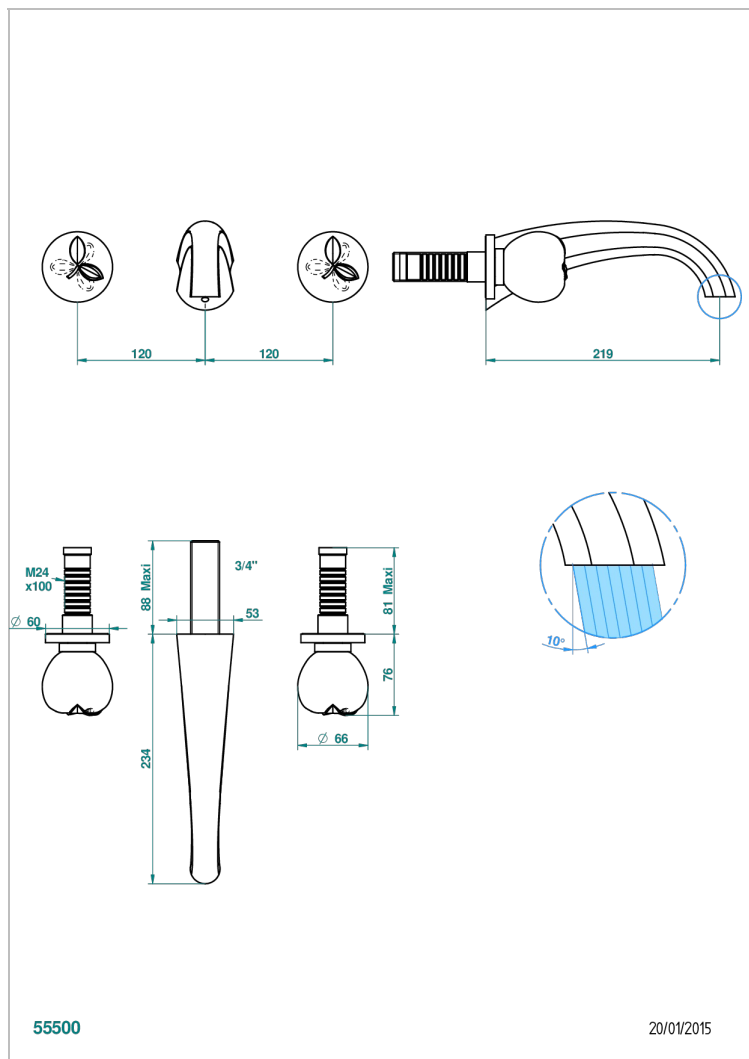

POMME GOLD LUSTER CRYSTAL

THG[®]
PARIS

A46-40SGB

入墙式台盆龙头配件，超大号喷嘴

特色

- Pomme Gold luster crystal
- 入墙式台盆龙头配件，超大号喷嘴

技术特征

- Recommandé : 3 bars (max. 5 bars) - Advised : 43,5 psi (max. 72 psi)
- 8,3 l/min à 3 bars (2.2 gpm at 43.5 psi)

相关的SKU

- Ref. G00-40AC 无下水器入墙式龙头嵌入部分 - 四通手柄版
- Ref. G00-40AM 无下水器入墙式龙头嵌入部分 - 单把手柄版

可选饰面

Black ceram - D30
Blush PVD - H62
Graphite PVD - H64
Matt Umber PVD - H67
Matt blush PVD - H60
Matt graphite PVD - H65