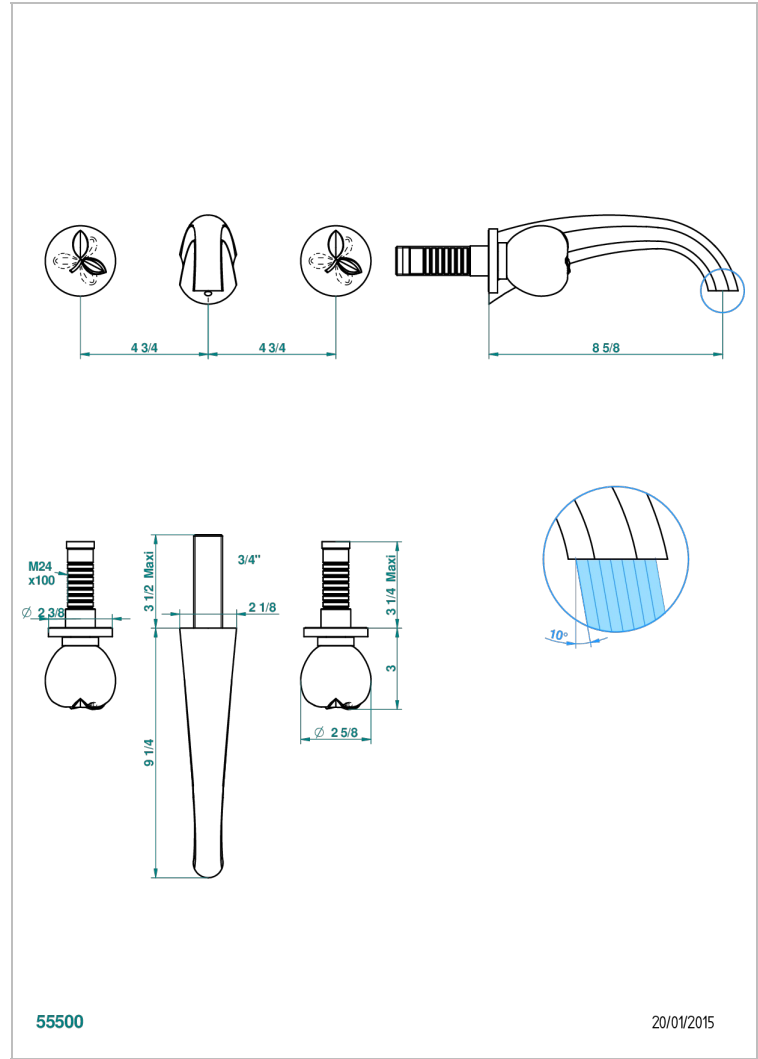

POMME CRISTAL LUSTRE OR

A46-40SGB

Garniture pour mélangeur de lavabo mural, bec super goliath

THG[®]
PARIS

CARACTÉRISTIQUES

- Ensemble composé d'un bec mural de lavabo et des 2 garnitures de robinets
- Nécessite partie encastrée Réf. 40AC
- Laiton sans plomb
- Aérateur-mousseur
- Livré sans vidage
- Bec grand modèle

SPÉCIFICATIONS TECHNIQUES

- Recommandé : 3 bars (max. 5 bars) - Advised : 43,5 psi (max. 72 psi)
- 8,3 l/min à 3 bars (2.2 gpm at 43.5 psi)

PRODUITS ASSOCIÉS

- Ref. G00-40AC Partie à encastrer pour mélangeur mural - version croisillons
- Ref. G00-40AM Partie à encastrer pour mélangeur mural - version manettes