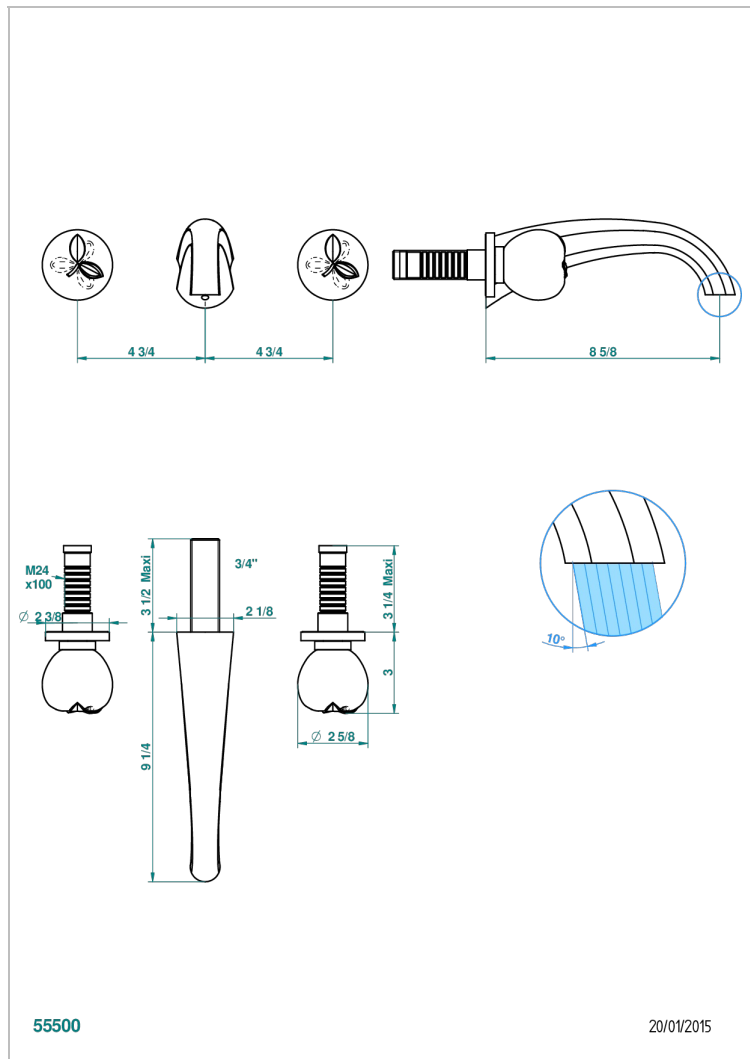

# POMME GOLD LUSTER CRYSTAL

A46-40SGB

入墙式台盆龙头配件，超大号喷嘴

## 特色

- Pomme Gold luster crystal
- 入墙式台盆龙头配件，超大号喷嘴

## 相关的SKU

- Ref. G00-40AC 无下水器入墙式龙头嵌入部分 - 四通手柄版
- Ref. G00-40AM 无下水器入墙式龙头嵌入部分 - 单把手柄版