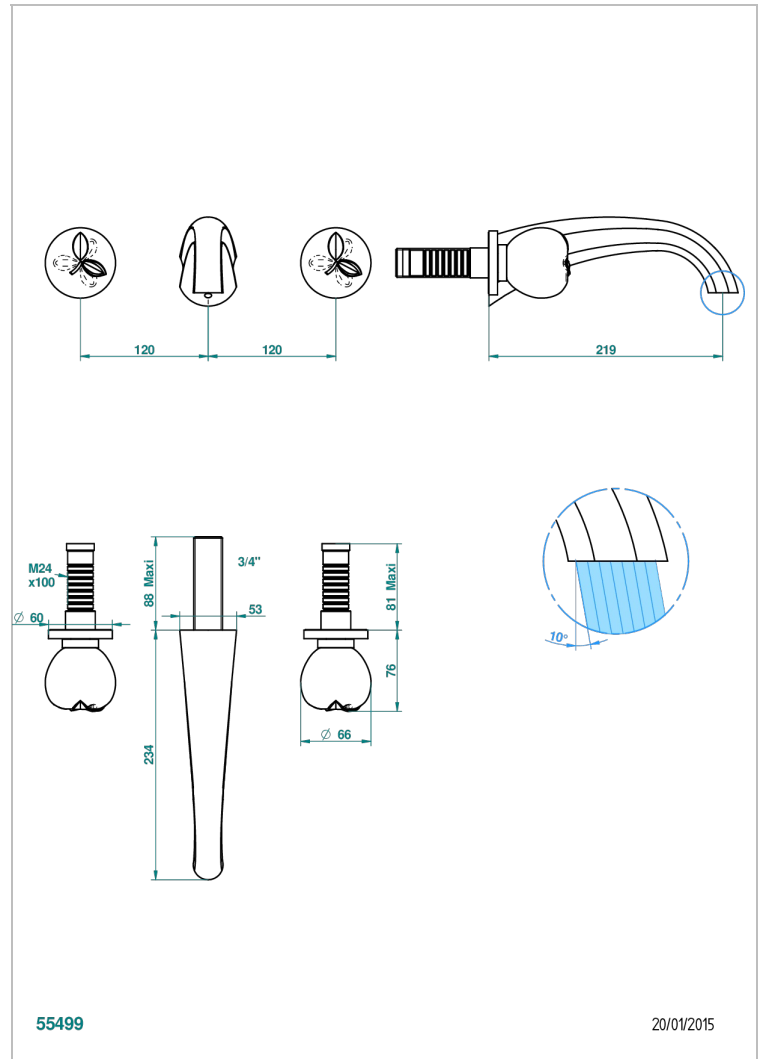

POMME, CRISTAL SATINADO

A42-40SGBUS

Trim only for wall mounted 3 holes basin mixer

THG[®]
PARIS

CARACTERÍSTICAS

- Pomme, cristal satinado
- Trim only for wall mounted 3 holes basin mixer

ESPECIFICACIONES TÉCNICAS

- Recommandé : 3 bars (max. 5 bars) - Advised : 43,5 psi (max. 72 psi)
- 8,3 l/min à 3 bars (2.2 gpm at 43.5 psi)

PRODUCTOS RELACIONADOS

- Ref. G00-40AM/US Partie à encastrear pour mélangeur mural - version manettes- standard américain