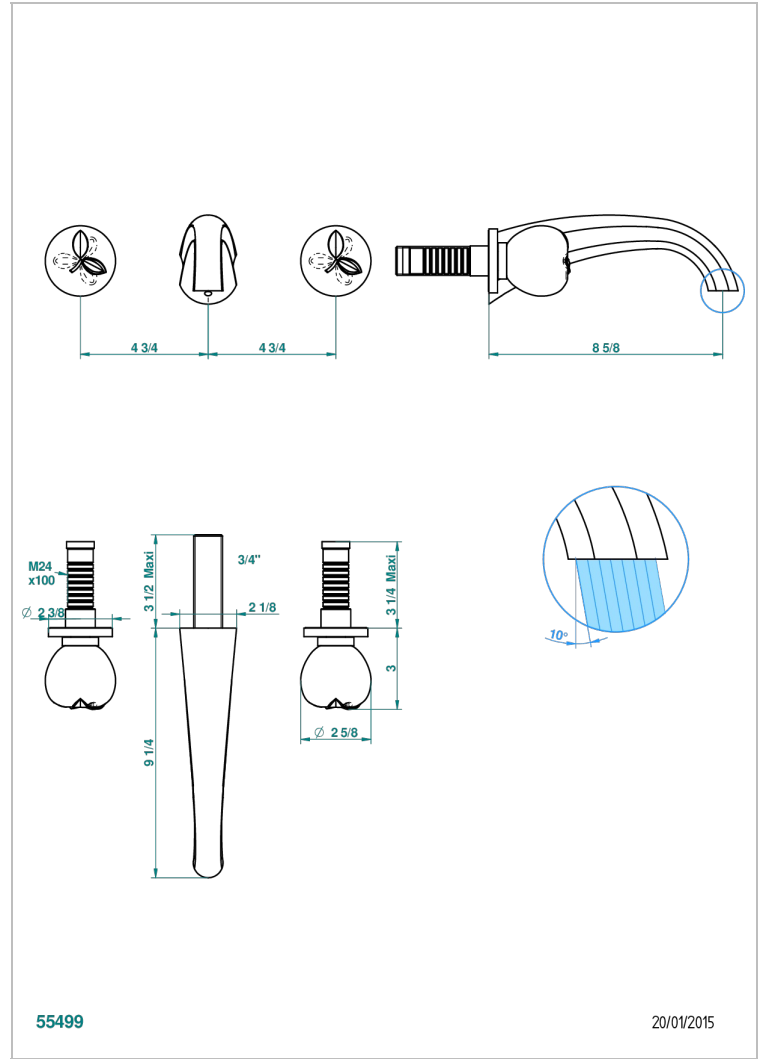

# POMME, CRISTAL SATINADO

A42-40SGBUS

Trim only for wall mounted 3 holes basin mixer

THG<sup>®</sup>  
PARIS

## CARACTERÍSTICAS

- Pomme, cristal satinado
- Trim only for wall mounted 3 holes basin mixer

## PRODUCTOS RELACIONADOS

- Ref. G00-40AM/US Partie à encastrear pour mélangeur mural - version manettes- standard américain