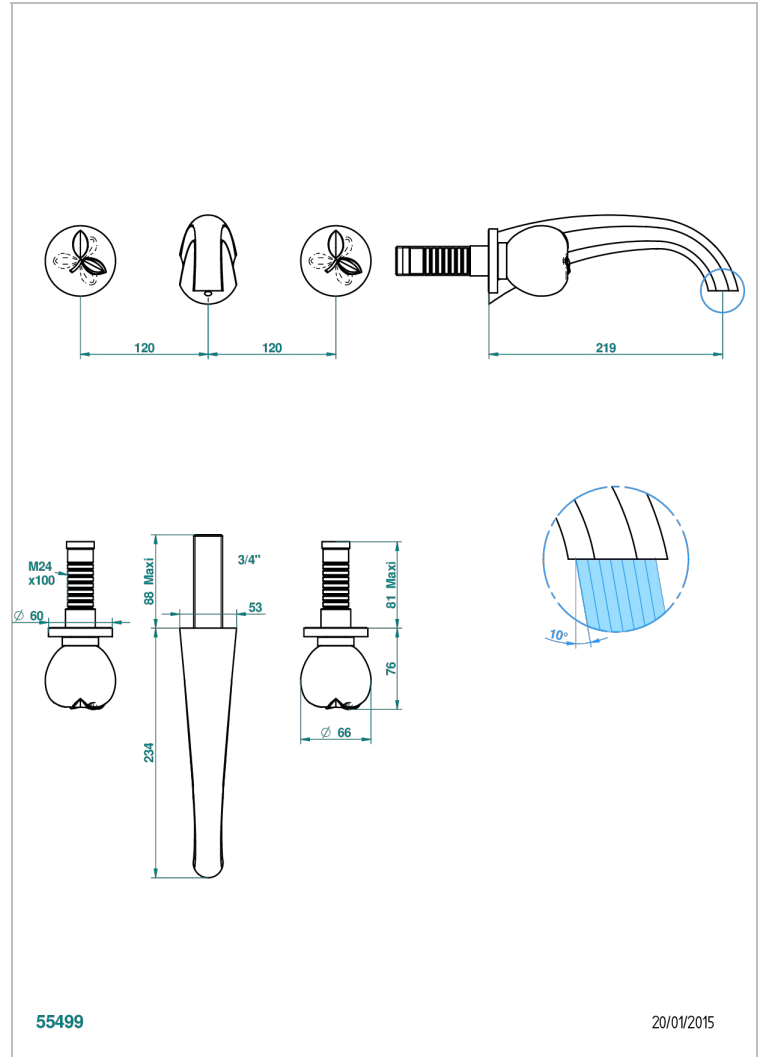

POMME CRISTAL CLAIR SATINE

A42-40SGB

Garniture pour mélangeur de lavabo mural, bec super goliath

THG[®]
PARIS

CARACTÉRISTIQUES

- Ensemble composé d'un bec mural de lavabo et des 2 garnitures de robinets
- Nécessite partie encastrée Réf. 40AC
- Laiton sans plomb
- Aérateur-mousseur
- Livré sans vidage
- Bec grand modèle

SPÉCIFICATIONS TECHNIQUES

- Recommandé : 3 bars (max. 5 bars) - Advised : 43,5 psi (max. 72 psi)
- 8,3 l/min à 3 bars (2.2 gpm at 43.5 psi)

PRODUITS ASSOCIÉS

- Ref. G00-40AC Partie à encastrer pour mélangeur mural - version croisillons
- Ref. G00-40AM Partie à encastrer pour mélangeur mural - version manettes