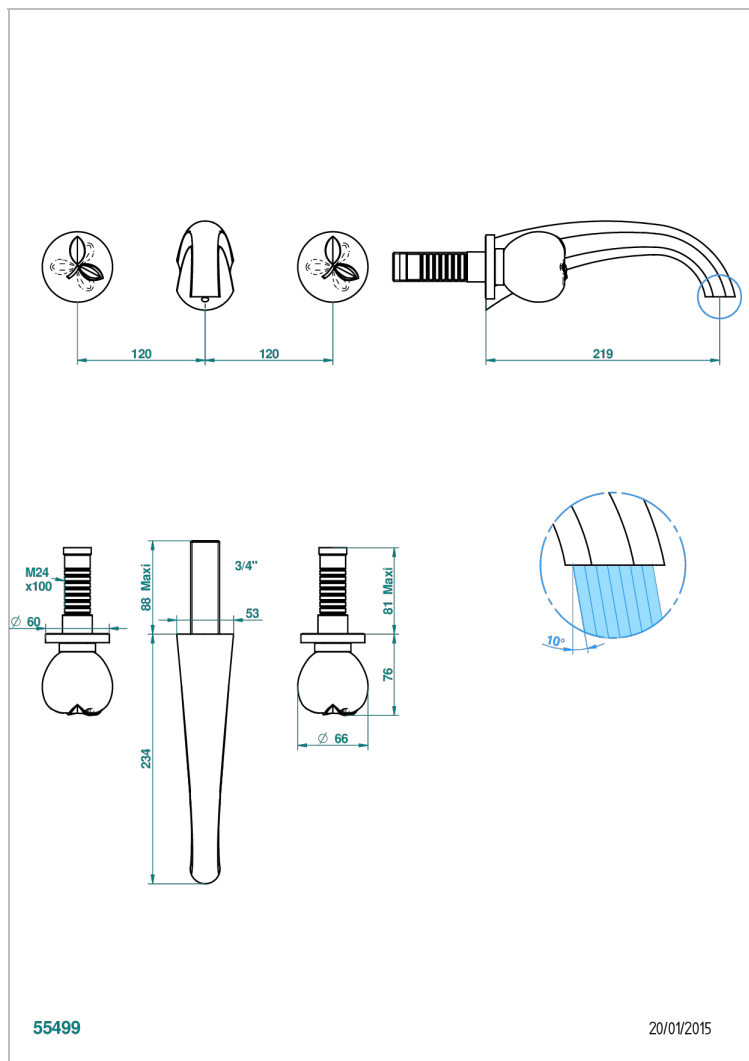

POMME CLEAR SATIN CRYSTAL

THG[®]
PARIS

A42-40SGB

入墙式台盆龙头配件，超大号喷嘴

特色

- Pomme Clear satin crystal
- 入墙式台盆龙头配件，超大号喷嘴

技术特征

- Recommandé : 3 bars (max. 5 bars) - Advised : 43,5 psi (max. 72 psi)
- 8,3 l/min à 3 bars (2.2 gpm at 43.5 psi)

相关的SKU

- Ref. G00-40AC 无下水器入墙式龙头嵌入部分 - 四通手柄版
- Ref. G00-40AM 无下水器入墙式龙头嵌入部分 - 单把手柄版

可选饰面

Black ceram - D30
Blush PVD - H62
Graphite PVD - H64
Matt Umber PVD - H67
Matt blush PVD - H60
Matt graphite PVD - H65