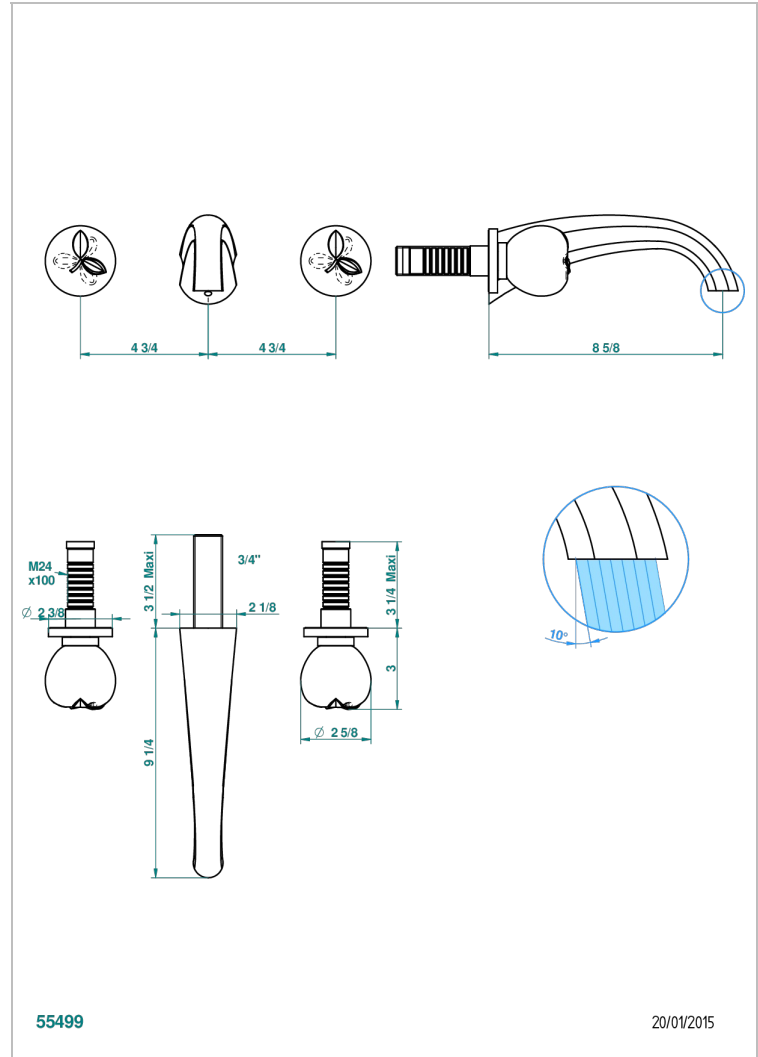

# POMME CRISTAL CLAIR SATINE

A42-40SGB

Garniture pour mélangeur de lavabo mural, bec super goliath

THG<sup>®</sup>  
PARIS

## CARACTÉRISTIQUES

- Ensemble composé d'un bec mural de lavabo et des 2 garnitures de robinets
- Nécessite partie encastrée Réf. 40AC
- Laiton sans plomb
- Aérateur-mousseur
- Livré sans vidage
- Bec grand modèle

## PRODUITS ASSOCIÉS

- Ref. G00-40AC Partie à encastrer pour mélangeur mural - version croisillons
- Ref. G00-40AM Partie à encastrer pour mélangeur mural - version manettes