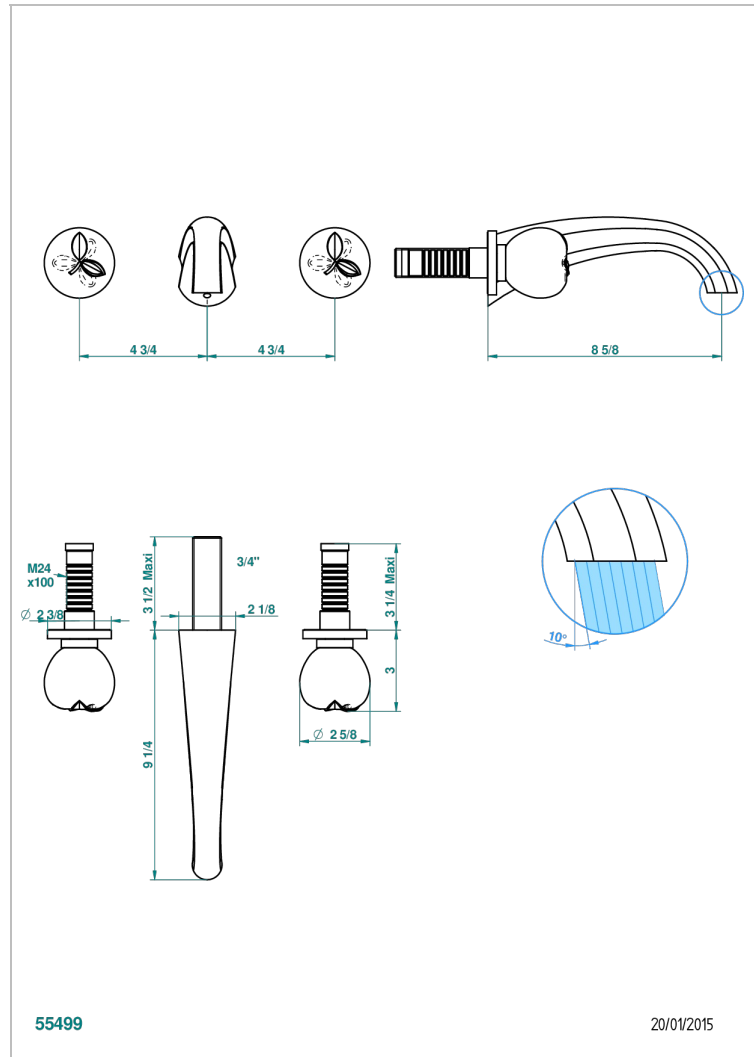

# POMME CLEAR SATIN CRYSTAL

A42-40SGB

入墙式台盆龙头配件，超大号喷嘴

THG<sup>®</sup>  
PARIS

## 特色

- Pomme Clear satin crystal
- 入墙式台盆龙头配件，超大号喷嘴

## 相关的SKU

- Ref. G00-40AC 无下水器入墙式龙头嵌入部分 - 四通手柄版
- Ref. G00-40AM 无下水器入墙式龙头嵌入部分 - 单手柄柄版