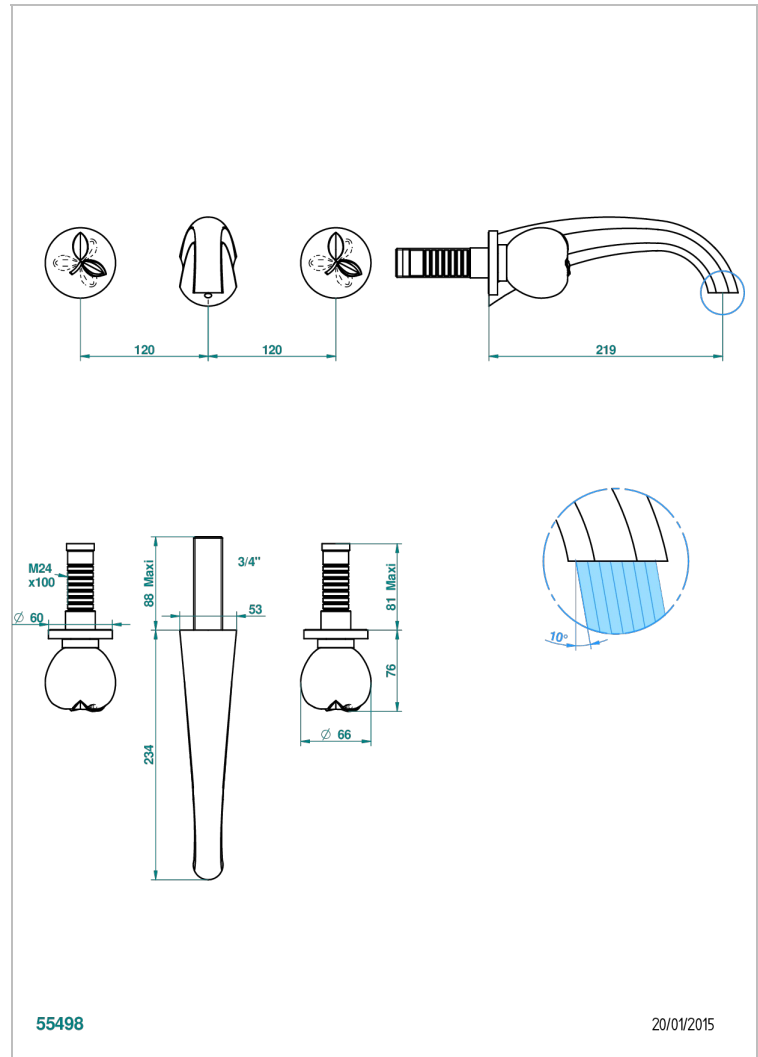

POMME CRISTAL LUSTRE OR

A46-41SGB

Garniture pour mélangeur de bain mural, bec super goliath

THG[®]
PARIS

CARACTÉRISTIQUES

- Pomme Cristal lustré or
- Garniture pour mélangeur de bain mural, bec super goliath

PRODUITS ASSOCIÉS

- Ref. G00-40AM/US Partie à encastrier pour mélangeur mural - version manettes- standard américain

FINITIONS DISPONIBLES

Bronze clair - D01
Chromé - A02
Chromé / doré - G02
Chromé mat - C02
Doré brillant - F01
Doré mat - F07