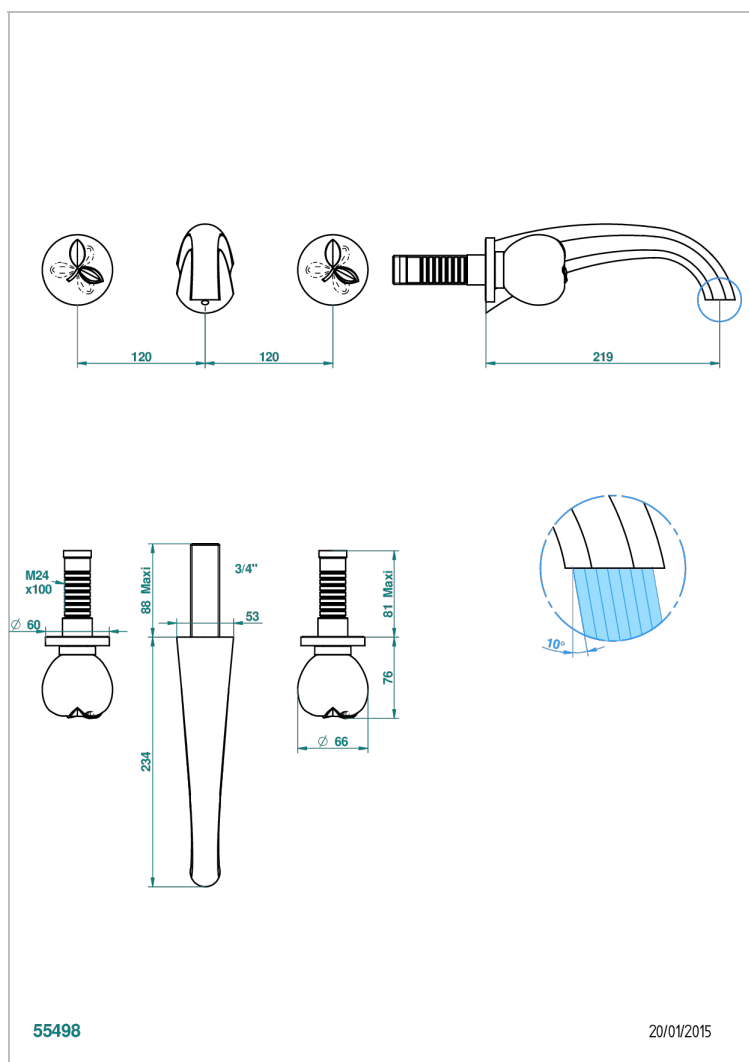

# POMME CRISTAL LUSTROSO DORADO

THG<sup>®</sup>  
PARIS

A46-41SGB

Trim only for wall mounted 3-hole bath mixer

## CARACTERÍSTICAS

- Pomme cristal lustroso dorado
- Trim only for wall mounted 3-hole bath mixer

## PRODUCTOS RELACIONADOS

- Ref. G00-40AM/US Partie à encastrier pour mélangeur mural - version manettes- standard américain