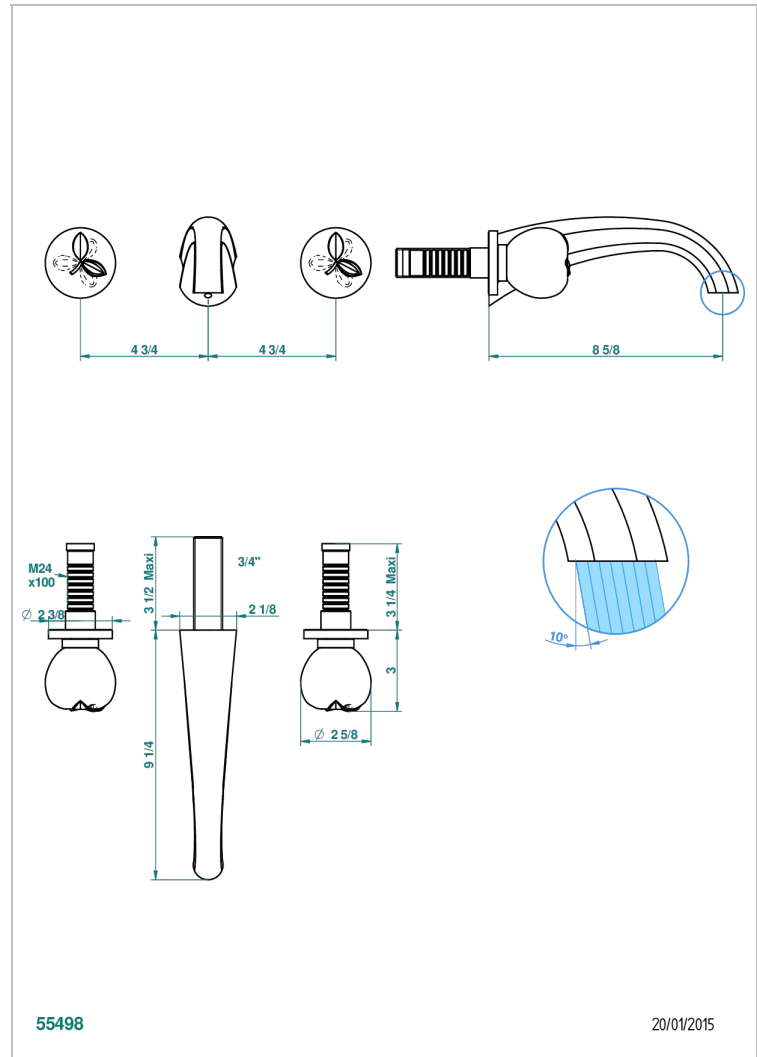

POMME CRISTAL LUSTRE OR

A46-41SGB

Garniture pour mélangeur de bain mural, bec super goliath

THG[®]
PARIS

CARACTÉRISTIQUES

- Pomme Cristal lustré or
- Garniture pour mélangeur de bain mural, bec super goliath

PRODUITS ASSOCIÉS

- Ref. G00-40AM/US Partie à encastrer pour mélangeur mural - version manettes- standard américain

FINITIONS DISPONIBLES

Bronze clair - D01
Chromé - A02
Chromé / doré - G02
Chromé mat - C02
Doré brillant - F01
Doré mat - F07

Nickel brillant - B01
Nickel mat - C01
Noir mat céramique - D30
Or pâle - F30
Or pâle mat - F31
Pvd blush - H62

Pvd blush mat - H60
Pvd couleur bronze brown - F33
Pvd couleur bronze brown - mat - F34
Pvd couleur doré - H52
Pvd couleur doré mat - H53
Pvd couleur laiton - H49