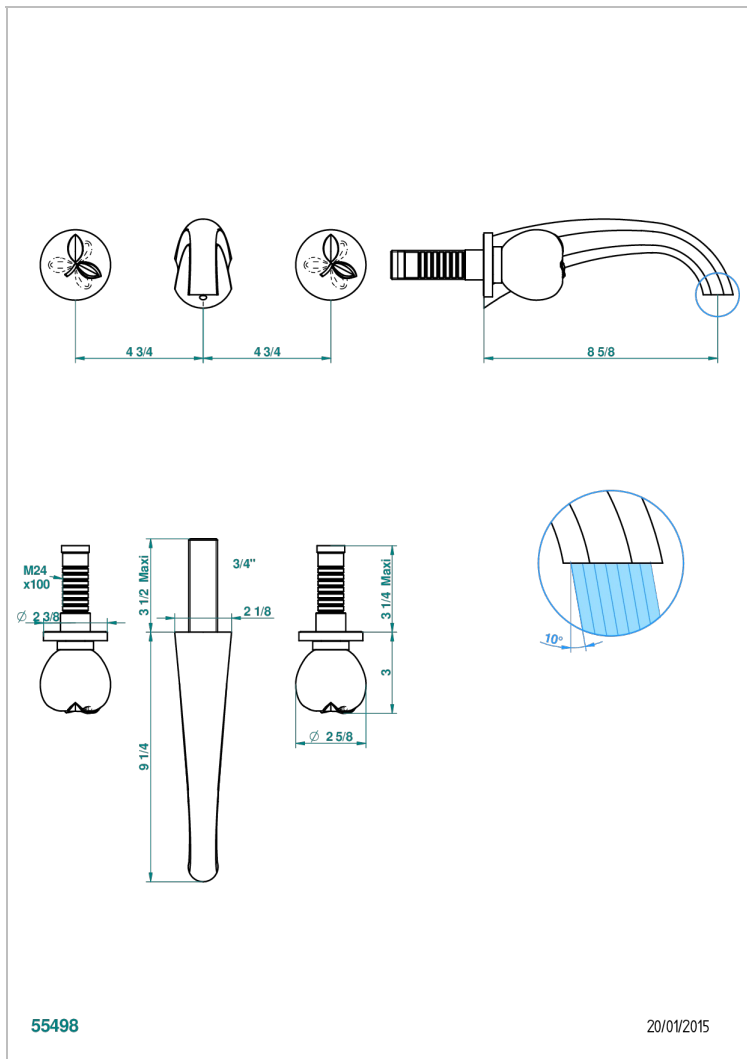

POMME CRISTAL LUSTROSO DORADO

A46-41SGB

Trim only for wall mounted 3-hole bath mixer

CARACTERÍSTICAS

- Pomme cristal lustroso dorado
- Trim only for wall mounted 3-hole bath mixer

PRODUCTOS RELACIONADOS

- Ref. G00-40AM/US Partie à encastrier pour mélangeur mural - version manettes- standard américain

ACABADOS DISPONIBLES

Bronce claro - D01
Cerámica negra mate - D30
Cobre viejo mate - H07
Cromo - A02
Cromo / dorado - G02
Cromo mate - C02

Dorado - F01
Dorado mate - F07
Dorado pálido - F30
Dorado pálido mate (sin barniz) - F31
Níquel - B01
Níquel mate - C01