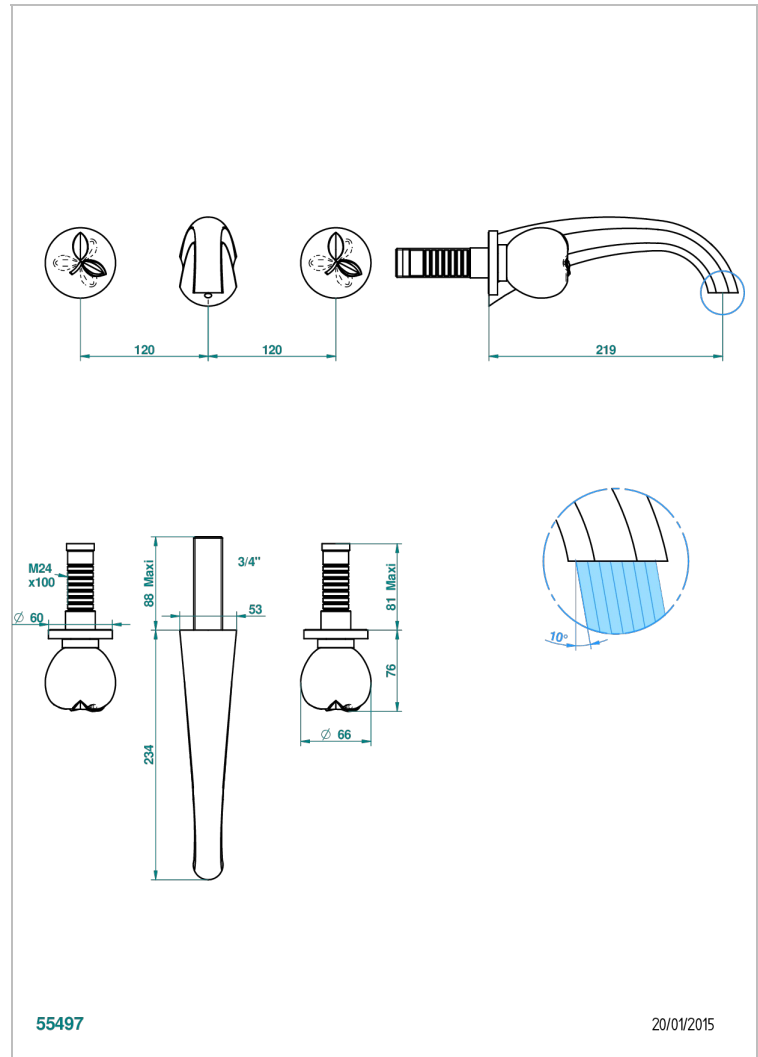

POMME CRISTAL CLAIR SATINE

A42-41SGB

Garniture pour mélangeur de bain mural, bec super goliath

THG[®]
PARIS

CARACTÉRISTIQUES

- Pomme Cristal clair satiné
- Garniture pour mélangeur de bain mural, bec super goliath

PRODUITS ASSOCIÉS

- Ref. G00-40AM/US Partie à encastrier pour mélangeur mural - version manettes- standard américain

FINITIONS DISPONIBLES

Bronze clair - D01
Chromé - A02
Chromé / doré - G02
Chromé mat - C02
Doré brillant - F01
Doré mat - F07