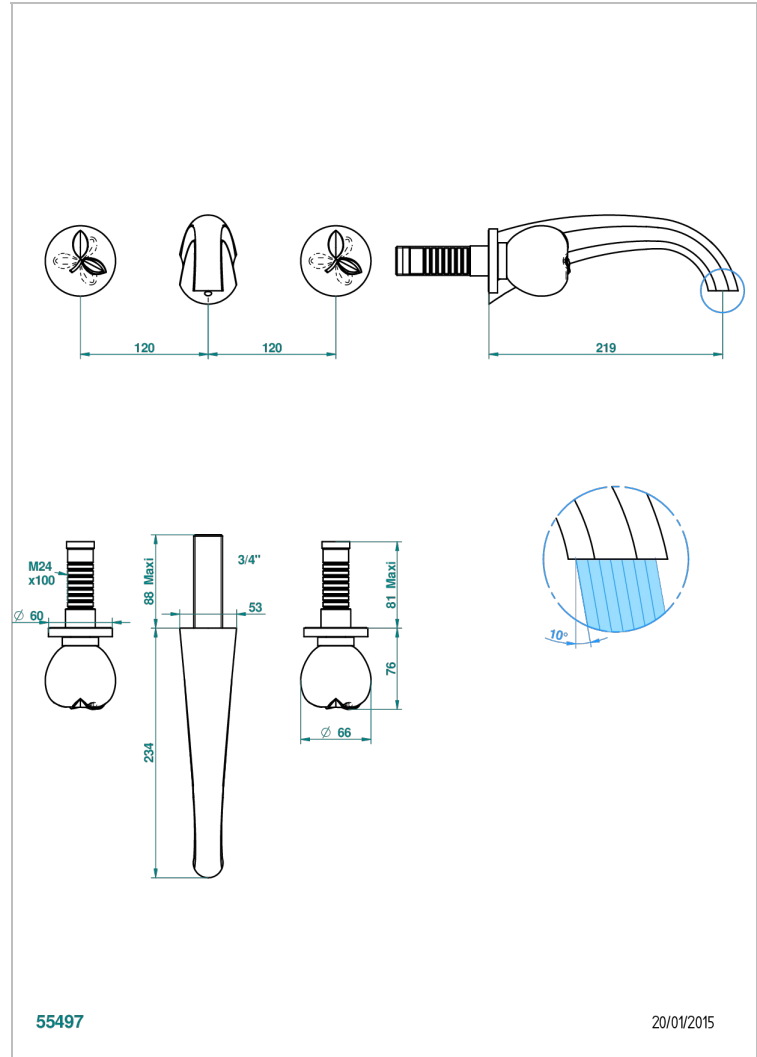

POMME, CRISTAL SATINADO

A42-41SGB

Trim only for wall mounted 3-hole bath mixer

THG[®]
PARIS

CARACTERÍSTICAS

- Pomme, cristal satinado
- Trim only for wall mounted 3-hole bath mixer

PRODUCTOS RELACIONADOS

- Ref. G00-40AM/US Partie à encastrear pour mélangeur mural - version manettes- standard américain