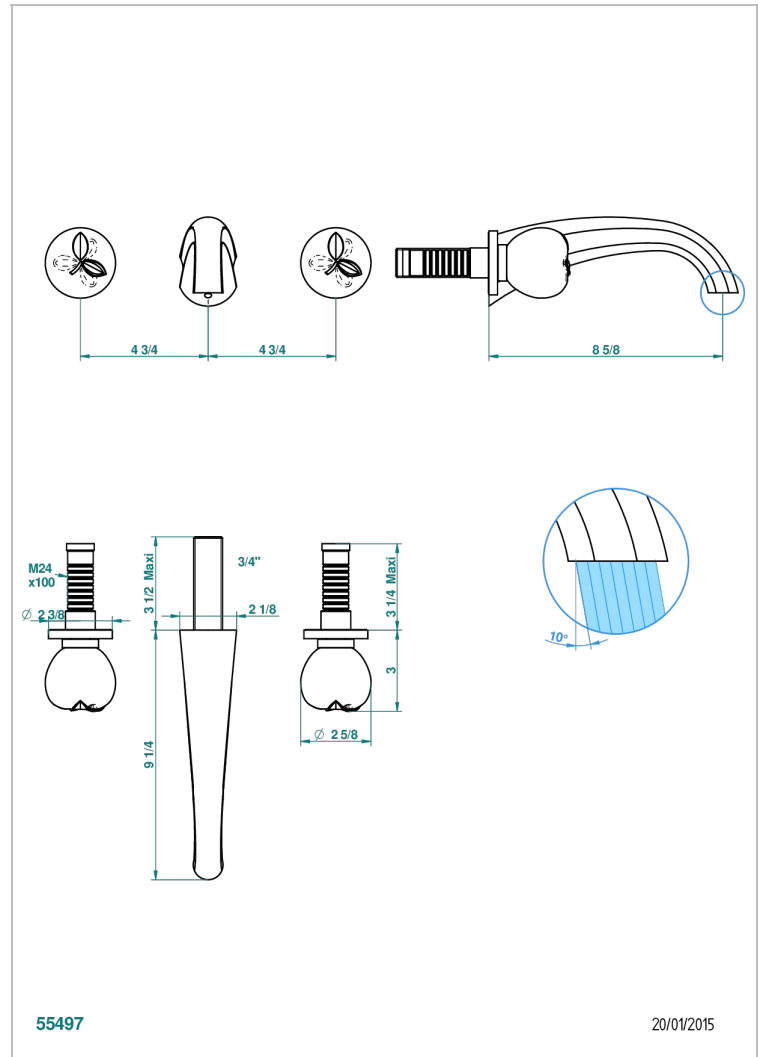

POMME CRISTAL CLAIR SATINE

A42-41SGB

Garniture pour mélangeur de bain mural, bec super goliath

THG[®]
PARIS

55497

20/01/2015

CARACTÉRISTIQUES

- Pomme Cristal clair satiné
- Garniture pour mélangeur de bain mural, bec super goliath

PRODUITS ASSOCIÉS

- Ref. G00-40AM/US Partie à encastrer pour mélangeur mural - version manettes- standard américain

FINITIONS DISPONIBLES

Bronze clair - D01
Chromé - A02
Chromé / doré - G02
Chromé mat - C02
Doré brillant - F01
Doré mat - F07

Nickel brillant - B01
Nickel mat - C01
Noir mat céramique - D30
Or pâle - F30
Or pâle mat - F31
Pvd blush - H62

Pvd blush mat - H60
Pvd couleur bronze brown - F33
Pvd couleur bronze brown - mat - F34
Pvd couleur doré - H52
Pvd couleur doré mat - H53
Pvd couleur laiton - H49