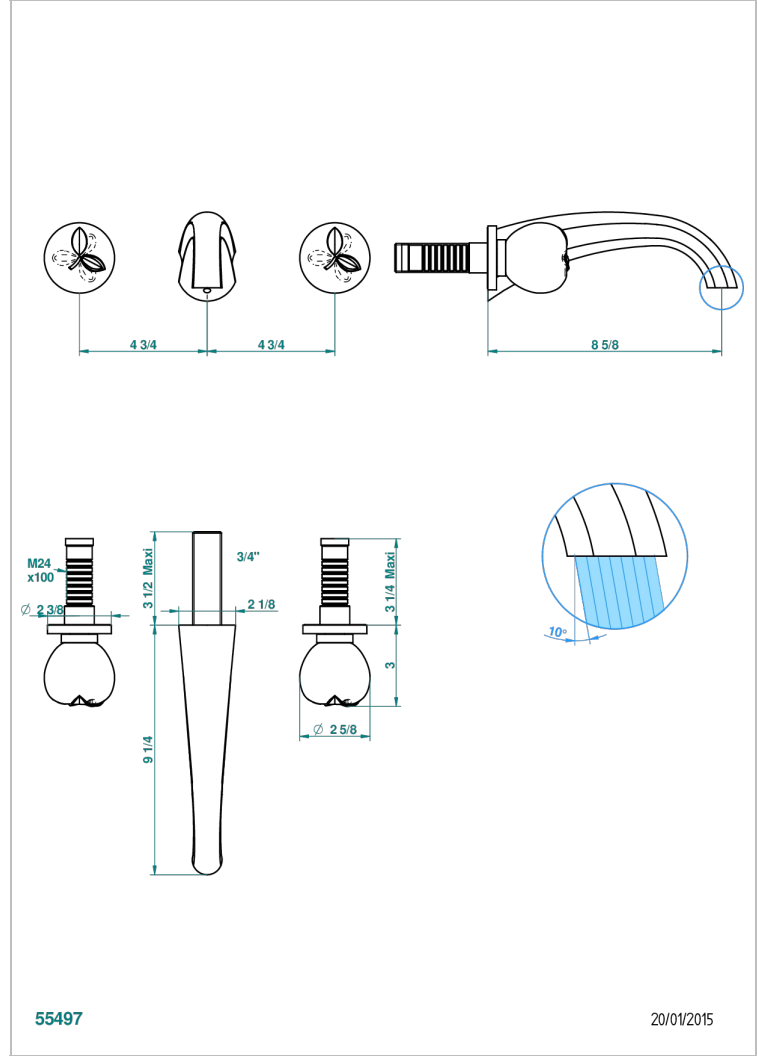

POMME, CRISTAL SATINADO

A42-41SGB

Trim only for wall mounted 3-hole bath mixer

THG[®]
PARIS

CARACTERÍSTICAS

- Pomme, cristal satinado
- Trim only for wall mounted 3-hole bath mixer

PRODUCTOS RELACIONADOS

- Ref. G00-40AM/US Partie à encastrear pour mélangeur mural - version manettes- standard américain

ACABADOS DISPONIBLES

Bronce claro - D01
Cerámica negra mate - D30
Cobre viejo mate - H07
Cromo - A02
Cromo / dorado - G02
Cromo mate - C02

Dorado - F01
Dorado mate - F07
Dorado pálido - F30
Dorado pálido mate (sin barniz) - F31
Níquel - B01
Níquel mate - C01