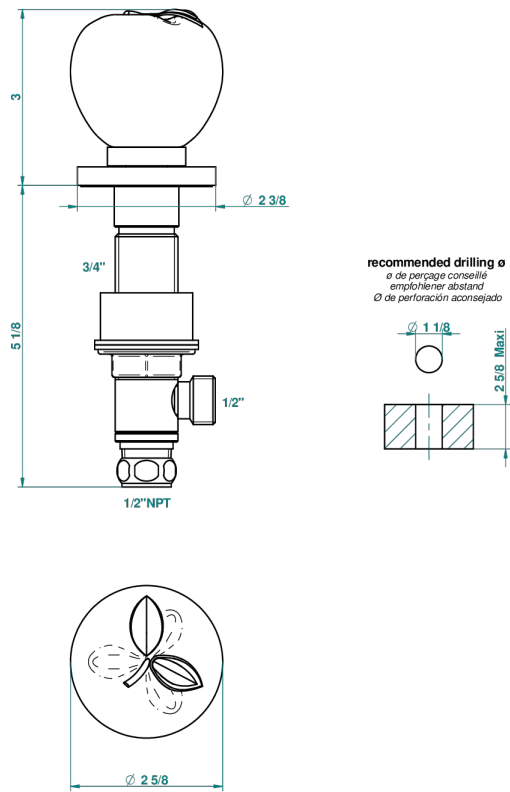

POMME CRISTAL LUSTROSO DORADO

A46-35/US

Côté sur gorge 1/2", standard américain

THG[®]
PARIS

55495

20/01/2015

CARACTERÍSTICAS

- Pomme cristal lustroso dorado
- Côté sur gorge 1/2", standard américain