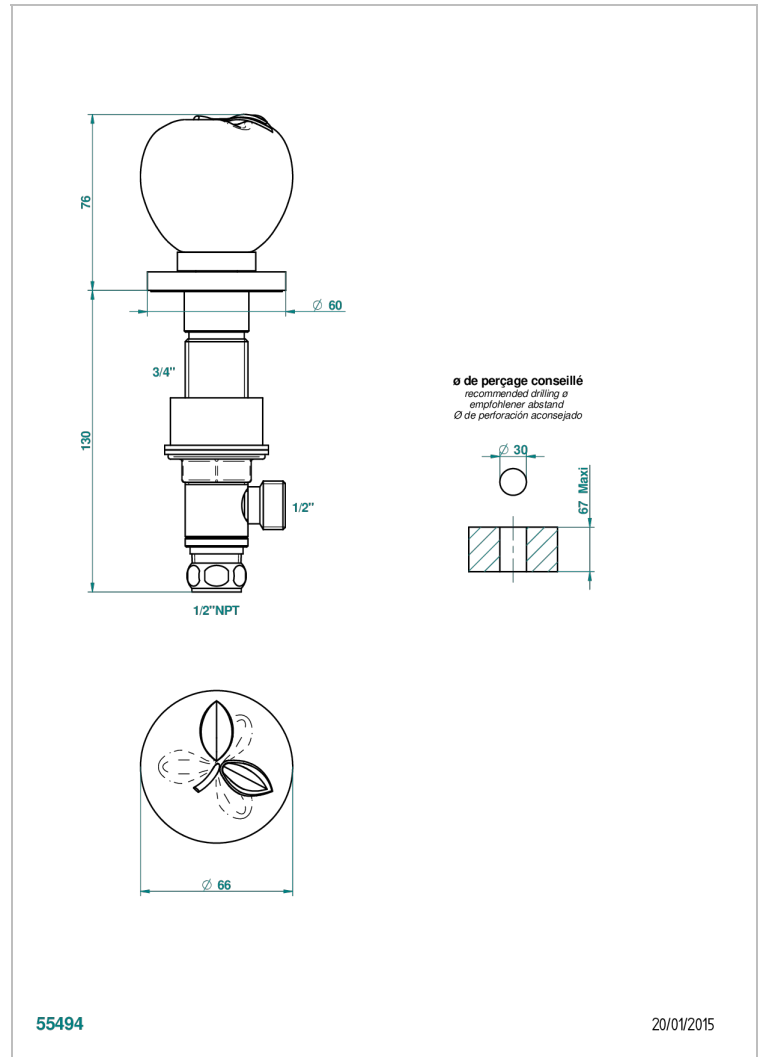

POMME CRISTAL CLAIR SATINE

A42-35/US

Côté sur gorge 1/2", standard américain

THG[®]
PARIS

CARACTÉRISTIQUES

- Pomme Cristal clair satiné
- Côté sur gorge 1/2", standard américain

FINITIONS DISPONIBLES

Bronze clair - D01
Chromé - A02
Chromé / doré - G02
Chromé mat - C02
Doré brillant - F01
Doré mat - F07

Nickel brillant - B01
Nickel mat - C01
Noir mat céramique - D30
Or pâle - F30
Or pâle mat - F31
Pvd blush - H62

Pvd blush mat - H60
Pvd couleur bronze brown - F33
Pvd couleur bronze brown - mat - F34
Pvd couleur doré - H52
Pvd couleur doré mat - H53
Pvd couleur laiton - H49