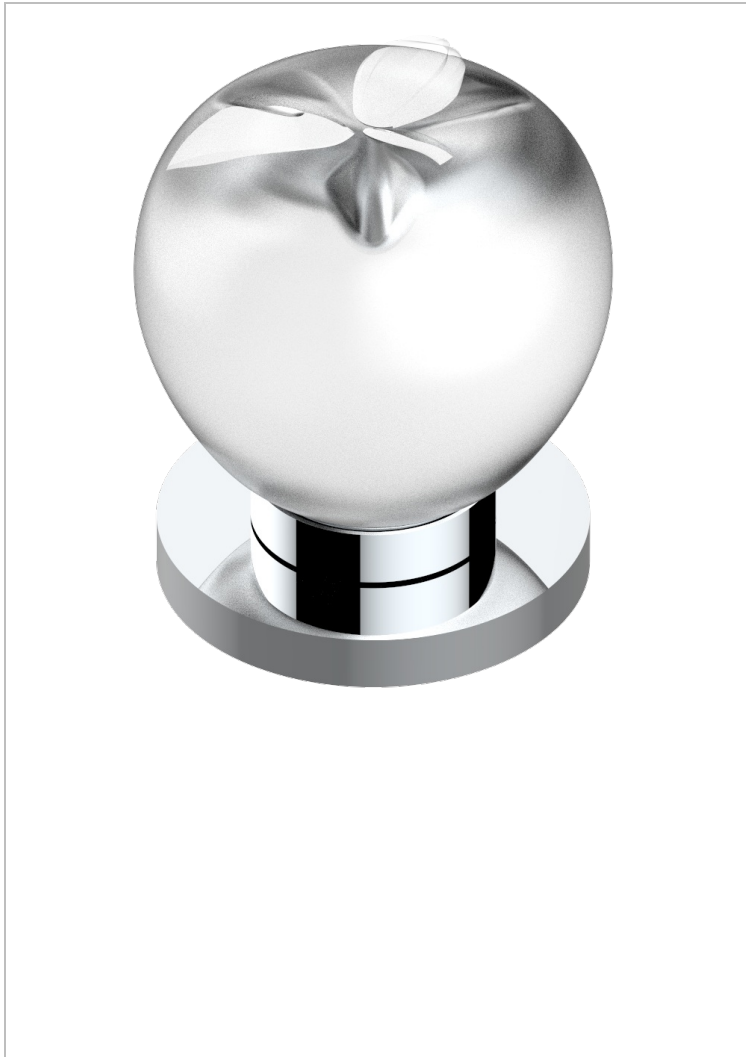

POMME CRISTAL CLAIR SATINE

A42-35/US

Côté sur gorge 1/2", standard américain

THG[®]
PARIS

CARACTÉRISTIQUES

- Pomme Cristal clair satiné
- Côté sur gorge 1/2", standard américain

FINITIONS DISPONIBLES

Bronze clair - D01
Chromé - A02
Chromé / doré - G02
Chromé mat - C02
Doré brillant - F01
Doré mat - F07

Nickel brillant - B01
Nickel mat - C01
Noir mat céramique - D30
Or pâle - F30
Or pâle mat - F31
Pvd blush - H62

Pvd blush mat - H60
Pvd couleur bronze brown - F33
Pvd couleur bronze brown - mat - F34
Pvd couleur doré - H52
Pvd couleur doré mat - H53
Pvd couleur laiton - H49

Pvd couleur laiton mat - H50
Pvd couleur nickel - H55
Pvd couleur nickel mat - H56
Pvd graphite - H64
Pvd graphite mat - H65
Pvd umber - H66

Pvd umber mat - H67
Vieux cuivre rouge mat - H07
Vieux nickel - H28