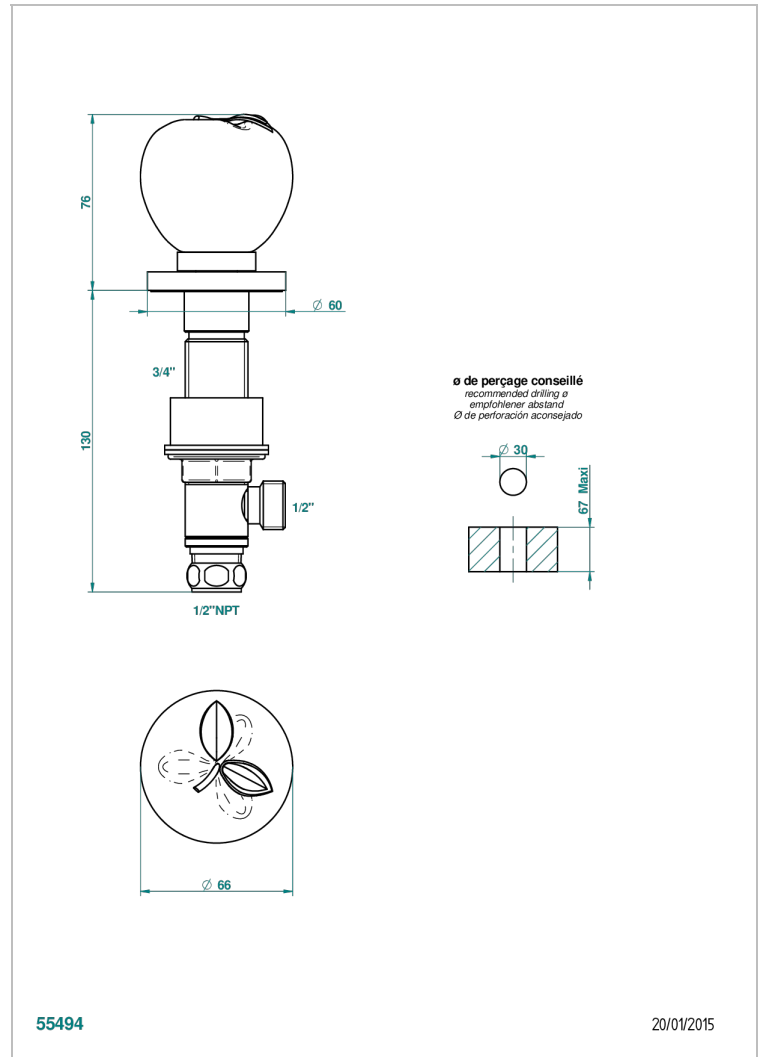

POMME, CRISTAL SATINADO

A42-35/US

Côté sur gorge 1/2", standard américain

THG[®]
PARIS

CARACTERÍSTICAS

- Pomme, cristal satinado
- Côté sur gorge 1/2", standard américain

ACABADOS DISPONIBLES

Bronce claro - D01
Cerámica negra mate - D30
Cobre viejo mate - H07
Cromo - A02
Cromo / dorado - G02
Cromo mate - C02