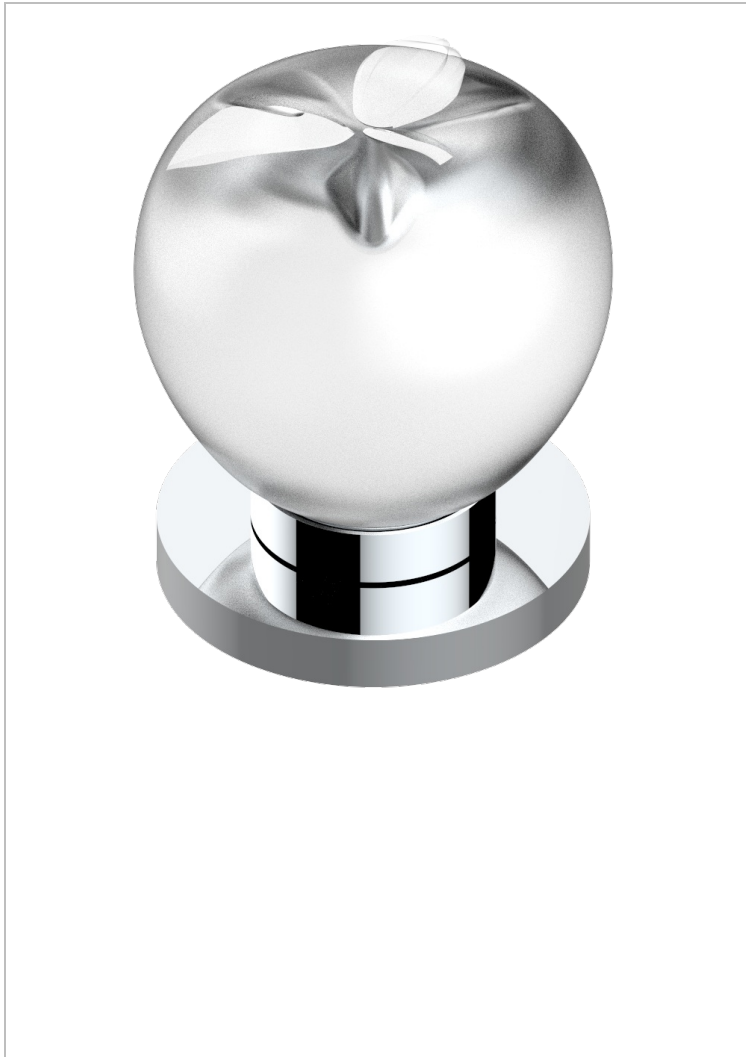

POMME, CRISTAL SATINADO

A42-35/US

Côté sur gorge 1/2", standard américain

THG[®]
PARIS

CARACTERÍSTICAS

- Pomme, cristal satinado
- Côté sur gorge 1/2", standard américain

ACABADOS DISPONIBLES

Bronce claro - D01
Cerámica negra mate - D30
Cobre viejo mate - H07
Cromo - A02
Cromo / dorado - G02
Cromo mate - C02

Dorado - F01
Dorado mate - F07
Dorado pálido - F30
Dorado pálido mate (sin barniz) - F31
Níquel - B01
Níquel mate - C01

Níquel viejo - H28
Pvd blush - H62
Pvd blush mate - H60
Pvd color latón - H49
Pvd color latón mate - H50
Pvd color níquel - H55

Pvd color níquel mate - H56
Pvd color oro - H52
Pvd color oro mate - H53
Pvd grafito - H64
Pvd grafito mate - H65
Pvd marrón bronce - F33

Pvd marrón bronce mate - F34
Pvd umber - H66
Pvd umber mate - H67