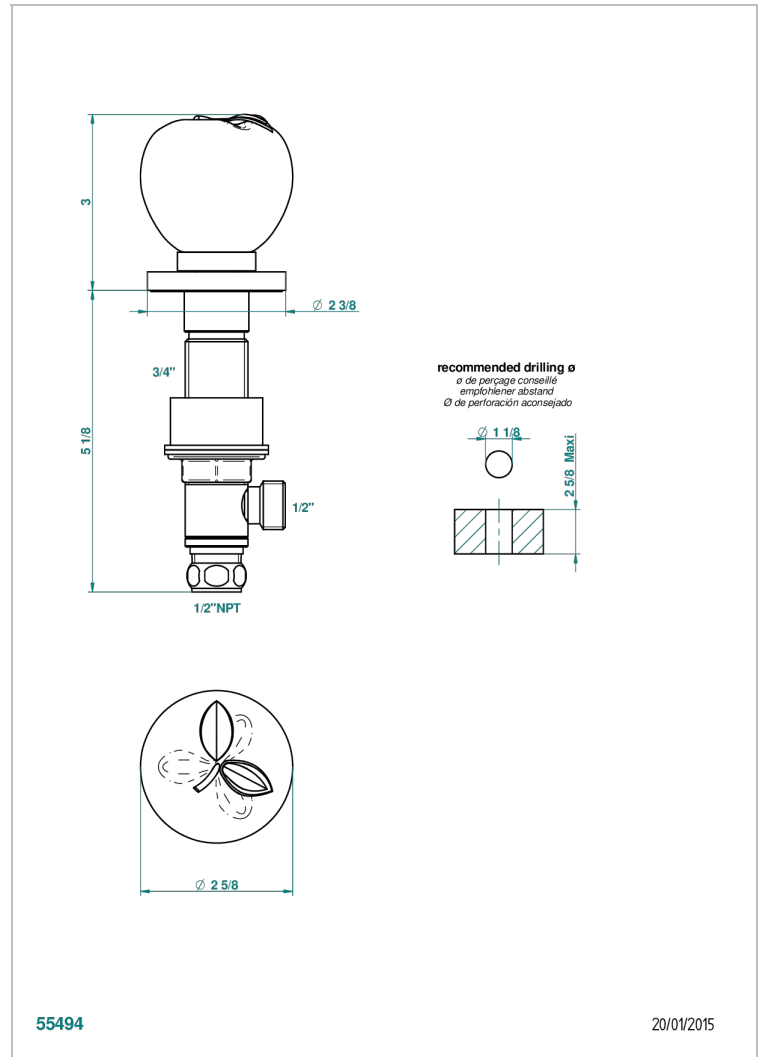

POMME, CRISTAL SATINADO

A42-35/US

Côté sur gorge 1/2", standard américain

THG[®]
PARIS

CARACTERÍSTICAS

- Pomme, cristal satinado
- Côté sur gorge 1/2", standard américain

ACABADOS DISPONIBLES

Bronce claro - D01
Cerámica negra mate - D30
Cobre viejo mate - H07
Cromo - A02
Cromo / dorado - G02
Cromo mate - C02