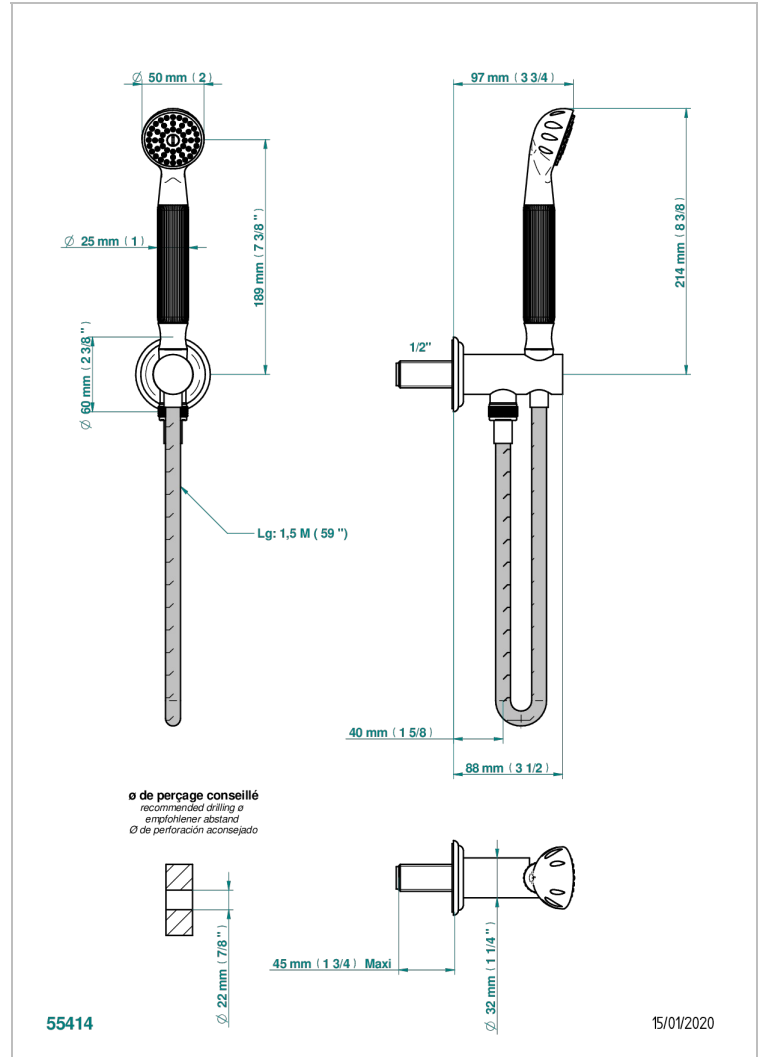

MANDARINE CRISTALLIA DIAMANT

U1K-54

Sortie murale avec support douchette, flexible 1,50 m et douchette de style

THG[®]
PARIS

CARACTÉRISTIQUES

- Support douchette avec sortie intégrée
- Flexible métallique double agrafage 1,5 m
- Douchette en laiton avec tapis EasyClean, réducteur de débit et clapet anti-retour

SPECIFICATIONS TECHNIQUES

- Recommandé : 3 bars (max. 5 bars) - Advised : 43,5 psi (max. 72 psi)
- 9,5 l/min à 3 bars (2.5 gpm at 43.5 psi)

FINITIONS DISPONIBLES

Bronze clair - D01
Chromé - A02
Chromé / doré - G02
Chromé mat - C02
Doré brillant - F01
Doré mat - F07

Nickel brillant - B01
Nickel mat - C01
Noir mat céramique - D30
Or pâle - F30
Or pâle mat - F31
Pvd blush - H62

Pvd blush mat - H60
Pvd couleur bronze brown - F33
Pvd couleur bronze brown - mat - F34
Pvd couleur doré - H52
Pvd couleur doré mat - H53
Pvd couleur laiton - H49

Pvd couleur laiton mat - H50
Pvd couleur nickel - H55
Pvd couleur nickel mat - H56
Pvd graphite - H64
Pvd graphite mat - H65
Pvd umber - H66

Pvd umber mat - H67
Vieux cuivre rouge mat - H07
Vieux nickel - H28