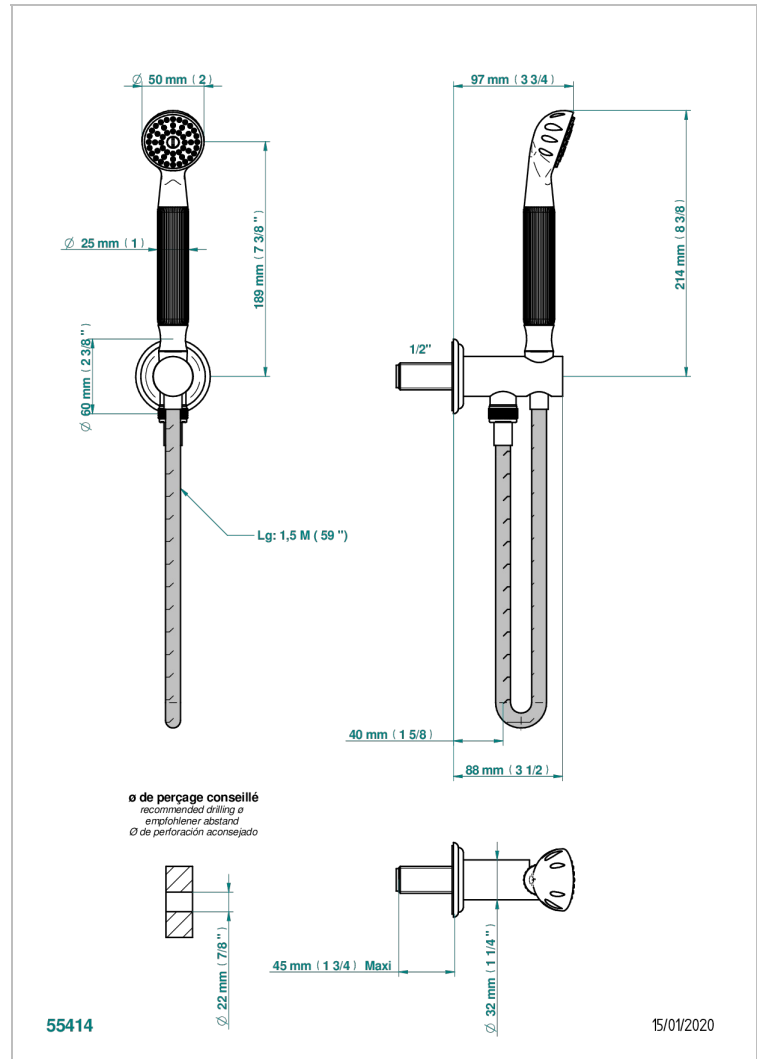

MANDARINE CRISTAL CLAIR SATINE

U1E-54

Sortie murale avec support douchette, flexible 1,50 m et douchette de style

THG[®]
PARIS

CARACTÉRISTIQUES

- Support douchette avec sortie intégrée
- Flexible métallique double agrafage 1,5 m
- Douchette en laiton avec tapis EasyClean, réducteur de débit et clapet anti-retour

SPECIFICATIONS TECHNIQUES

- Recommandé : 3 bars (max. 5 bars) - Advised : 43,5 psi (max. 72 psi)
- 9,5 l/min à 3 bars (2.5 gpm at 43.5 psi)

FINITIONS DISPONIBLES

Bronze clair - D01
Chromé - A02
Chromé / doré - G02
Chromé mat - C02
Doré brillant - F01
Doré mat - F07

Nickel brillant - B01
Nickel mat - C01
Noir mat céramique - D30
Or pâle - F30
Or pâle mat - F31
Pvd blush - H62

Pvd blush mat - H60
Pvd couleur bronze brown - F33
Pvd couleur bronze brown - mat - F34
Pvd couleur doré - H52
Pvd couleur doré mat - H53
Pvd couleur laiton - H49

Pvd couleur laiton mat - H50
Pvd couleur nickel - H55
Pvd couleur nickel mat - H56
Pvd graphite - H64
Pvd graphite mat - H65
Pvd umber - H66

Pvd umber mat - H67
Vieux cuivre rouge mat - H07
Vieux nickel - H28