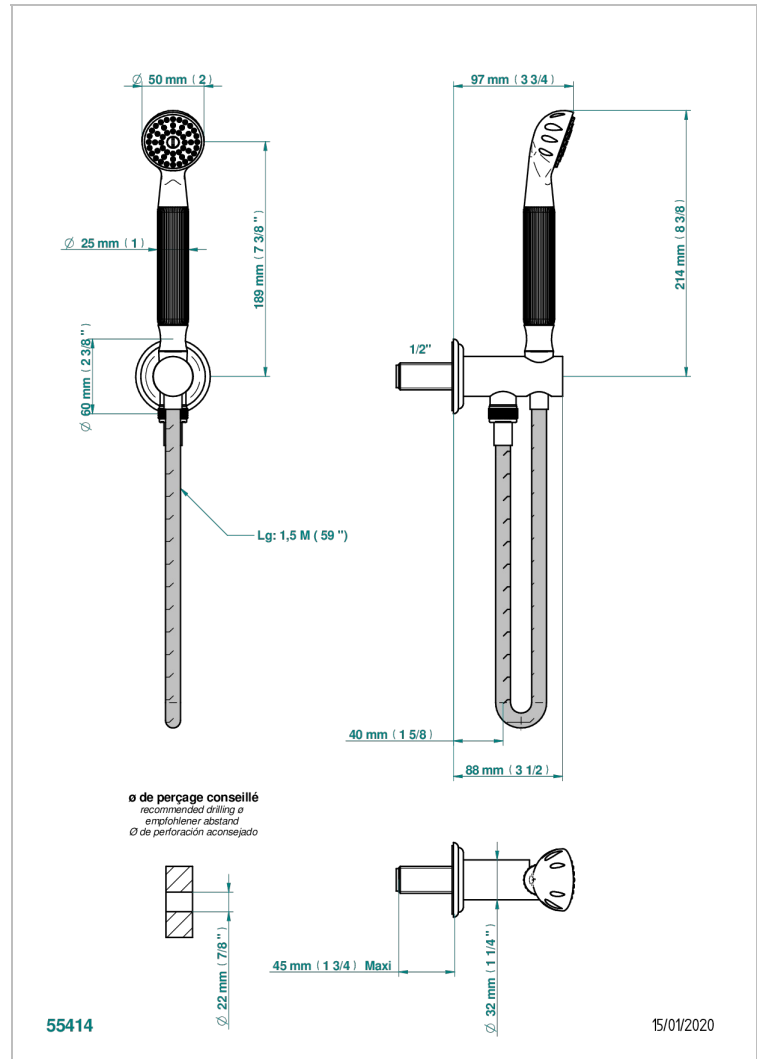

MANDARINE CRISTAL CLAIR

U1D-54

Sortie murale avec support douchette, flexible 1,50 m et douchette de style

THG[®]
PARIS

CARACTÉRISTIQUES

- Support douchette avec sortie intégrée
- Flexible métallique double agrafage 1,5 m
- Douchette en laiton avec tapis Easyclean, réducteur de débit et clapet anti-retour

SPECIFICATIONS TECHNIQUES

- Recommandé : 3 bars (max. 5 bars) - Advised : 43,5 psi (max. 72 psi)
- 9,5 l/min à 3 bars (2.5 gpm at 43.5 psi)

FINITIONS DISPONIBLES

Bronze clair - D01
Chromé - A02
Chromé / doré - G02
Chromé mat - C02
Doré brillant - F01
Doré mat - F07

Nickel brillant - B01
Nickel mat - C01
Noir mat céramique - D30
Or pâle - F30
Or pâle mat - F31
Pvd blush - H62

Pvd blush mat - H60
Pvd couleur bronze brown - F33
Pvd couleur bronze brown - mat - F34
Pvd couleur doré - H52
Pvd couleur doré mat - H53
Pvd couleur laiton - H49

Pvd couleur laiton mat - H50
Pvd couleur nickel - H55
Pvd couleur nickel mat - H56
Pvd graphite - H64
Pvd graphite mat - H65
Pvd umber - H66

Pvd umber mat - H67
Vieux cuivre rouge mat - H07
Vieux nickel - H28