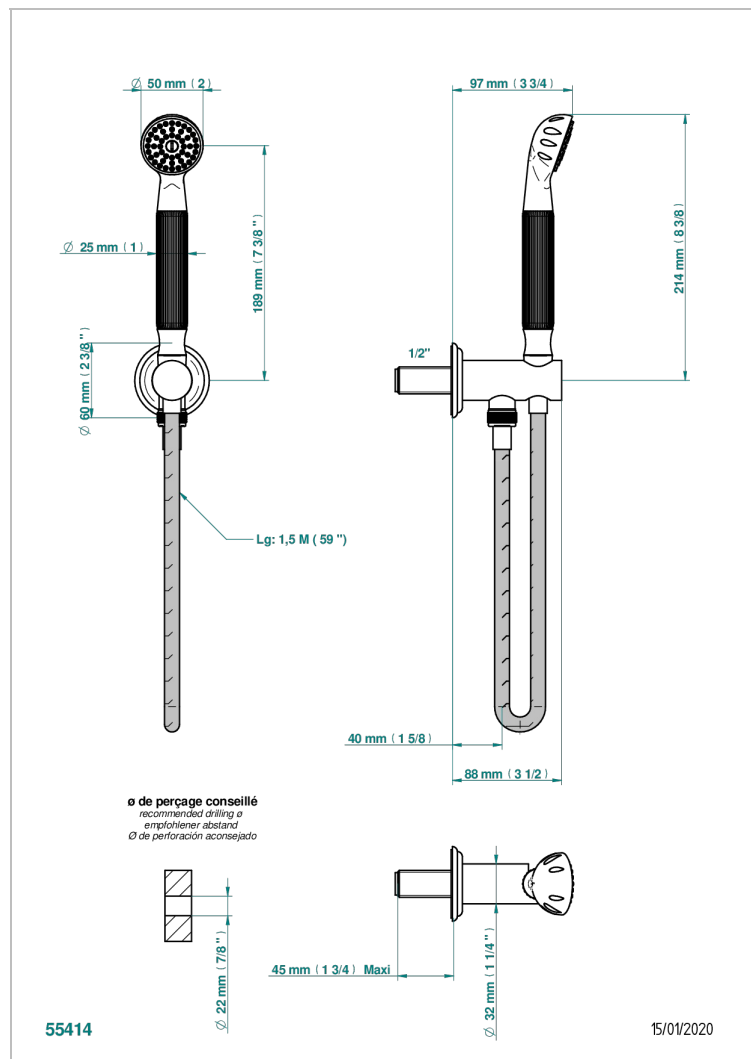

# MANDARINE CLEAR CRYSTAL

U1D-54

入墙式出水管，带M 1/2花洒支架，1.5米软管和花洒托架

THG<sup>®</sup>  
PARIS

## 特色

- Mandarin Clear crystal
- 入墙式出水管，带M 1/2花洒支架，1.5米软管和花洒托架

## 技术特征

- Recommandé : 3 bars (max. 5 bars) - Advised : 43,5 psi (max. 72 psi)
- 9,5 l/min à 3 bars (2.5 gpm at 43.5 psi)