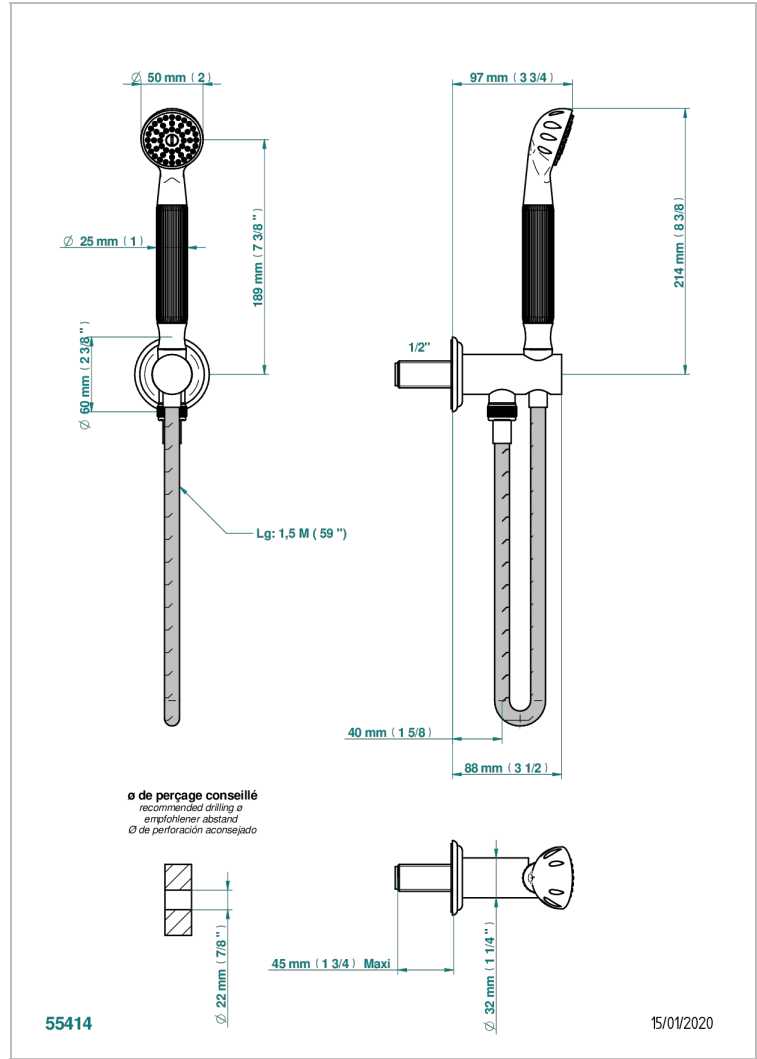

# MANDARINE METAL

U1A-54

入墙式出水管，带M 1/2花洒支架，1.5米软管和花洒托架

THG<sup>®</sup>  
PARIS

## 特色

- Mandarin Metal
- 入墙式出水管，带M 1/2花洒支架，1.5米软管和花洒托架