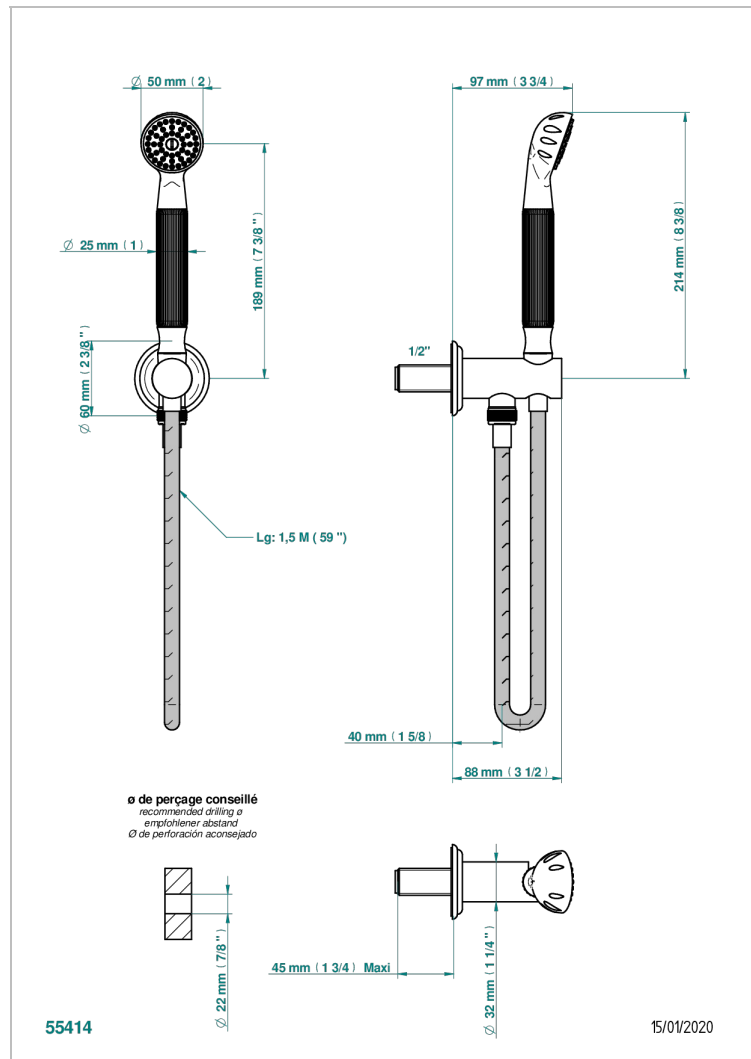

JAIPUR С МЕТАЛЛИЧЕСКИМИ РУЧКАМИ

A9F-54

Душ ручной стильный встраиваемый в стену, шланг и патрубок для душа с крючком

ХАРАКТЕРИСТИКИ

- Jaipur с металлическими ручками
- Душ ручной стильный встраиваемый в стену, шланг и патрубок для душа с крючком

ТЕХНИЧЕСКИЕ ХАРАКТЕРИСТИКИ

- Recommandé : 3 bars (max. 5 bars) - Advised : 43,5 psi (max. 72 psi)
- 9,5 l/min à 3 bars (2.5 gpm at 43.5 psi)

ДОСТУПНЫЕ ВАРИАНТЫ ПОКРЫТИЙ

Black ceram - D30
Blush PVD - H62
Graphite PVD - H64
Matt Umber PVD - H67
Matt blush PVD - H60
Matt graphite PVD - H65

Umber PVD - H66
Бронза - D01
Золото - F01
Матовая красная старинная медь - H07
Матовое золото - F07
Матовое светлое золото - F31

Матовый никель - C01
Матовый хром - C02
Никель - B01
Покрытие PVD бронза - F33
Покрытие PVD золотистый цвет - H52
Покрытие PVD латунь - H49