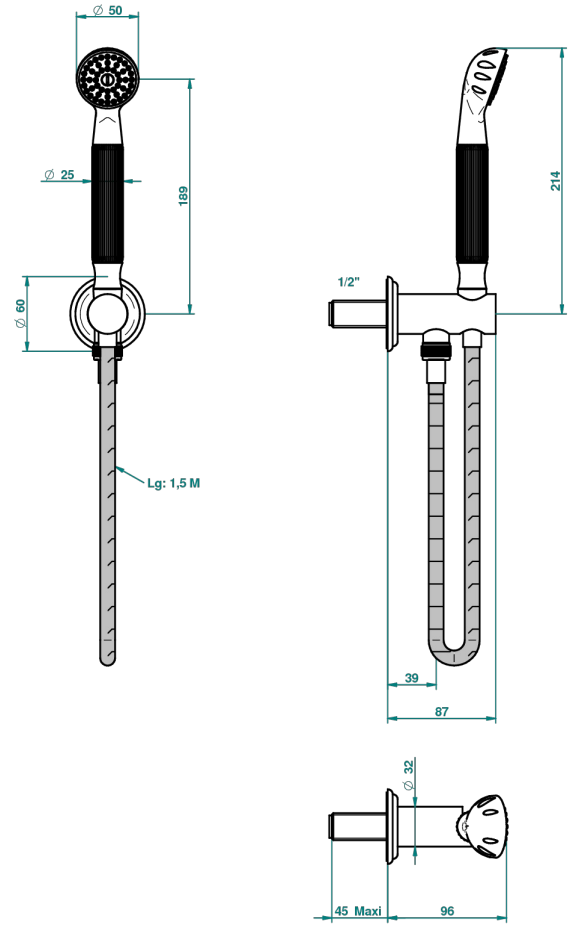

AMBOISE LAPIS LAZULI

A1K-54

THG[®]
PARIS

Sortie murale avec support douchette, flexible 1m50 et douchette de style

55414

05/09/2018

CARACTÉRISTIQUES

- Support douchette avec sortie intégrée
- Flexible métallique double agrafage 1,5 m
- Douchette en laiton avec tapis EasyClean, réducteur de débit et clapet anti-retour

SPÉCIFICATIONS TECHNIQUES

- Recommandé : 3 bars (max. 5 bars) - Advised : 43,5 psi (max. 72 psi)
- 9,5 l/min à 3 bars (2.5 gpm at 43.5 psi)

FINITIONS DISPONIBLES

Aranja - D24
Argent Rhodié - F18
Chromé - A02
Chromé / doré - G02
Chromé mat - C02
Chromé satiné - C03

Doré brillant - F01
Doré mat - F07
Doré satiné - F03
Nickel brillant - B01
Nickel mat - C01
Or pâle - F30

Or pâle mat - F31
Or pâle satiné - F32
Or rose - F27
Pvd blush - H62
Pvd blush mat - H60
Pvd couleur bronze brown - F33

Pvd couleur bronze brown - mat - F34
Pvd couleur doré - H52
Pvd couleur doré mat - H53
Pvd couleur laiton - H49
Pvd couleur laiton mat - H50
Pvd couleur nickel - H55

Pvd couleur nickel mat - H56
Vieux nickel - H28