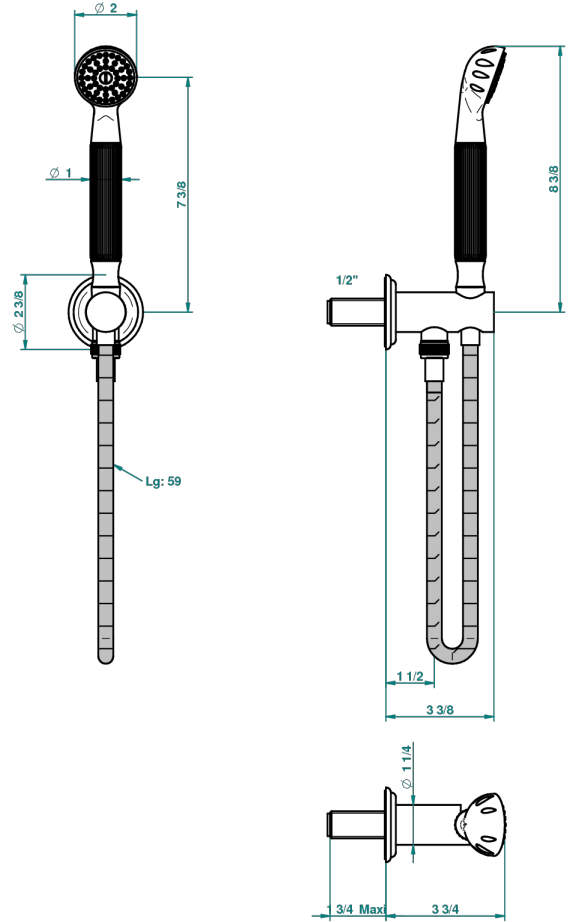

AMBOISE LAPIS LAZULI

A1K-54

Sortie murale avec support douchette, flexible 1m50 et douchette de style

THG[®]
PARIS

55414

05/09/2018

CARACTÉRISTIQUES

- Support douchette avec sortie intégrée
- Flexible métallique double agrafage 1,5 m
- Douchette en laiton avec tapis EasyClean, réducteur de débit et clapet anti-retour

SPÉCIFICATIONS TECHNIQUES

- Recommandé : 3 bars (max. 5 bars) - Advised : 43,5 psi (max. 72 psi)
- 9,5 l/min à 3 bars (2.5 gpm at 43.5 psi)

FINITIONS DISPONIBLES

Aranja - D24
Argent Rhodié - F18
Chromé - A02
Chromé / doré - G02
Chromé mat - C02
Chromé satiné - C03

Doré brillant - F01
Doré mat - F07
Doré satiné - F03
Nickel brillant - B01
Nickel mat - C01
Or pâle - F30

Or pâle mat - F31
Or pâle satiné - F32
Or rose - F27
Pvd blush - H62
Pvd blush mat - H60
Pvd couleur bronze brown - F33

Pvd couleur bronze brown - mat - F34
Pvd couleur doré - H52
Pvd couleur doré mat - H53
Pvd couleur laiton - H49
Pvd couleur laiton mat - H50
Pvd couleur nickel - H55

Pvd couleur nickel mat - H56
Vieux nickel - H28