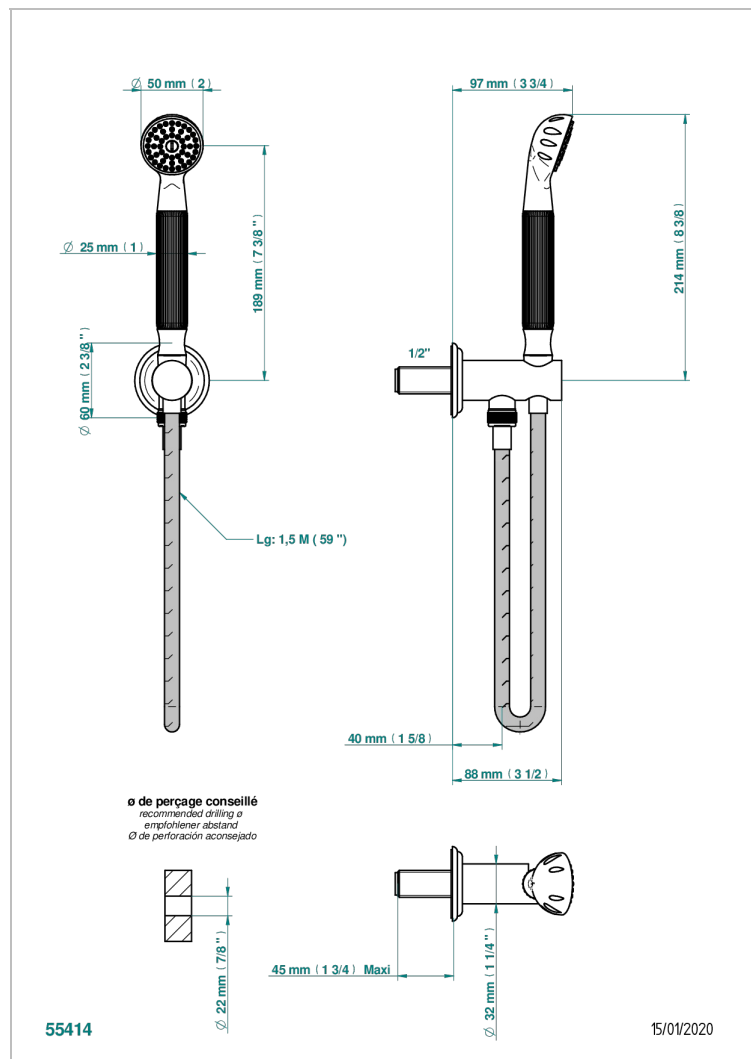

AMBOISE C МАЛАХИТОМ

A1J-54

Душ ручной стильный встраиваемый в стену, шланг и патрубок для душа с крючком

THG[®]
PARIS

ХАРАКТЕРИСТИКИ

- Amboise с малахитом
- Душ ручной стильный встраиваемый в стену, шланг и патрубок для душа с крючком

ТЕХНИЧЕСКИЕ ХАРАКТЕРИСТИКИ

- Recommandé : 3 bars (max. 5 bars) - Advised : 43,5 psi (max. 72 psi)
- 9,5 l/min à 3 bars (2.5 gpm at 43.5 psi)

ДОСТУПНЫЕ ВАРИАНТЫ ПОКРЫТИЙ

Black ceram - D30
Blush PVD - H62
Graphite PVD - H64
Matt Umber PVD - H67
Matt blush PVD - H60
Matt graphite PVD - H65