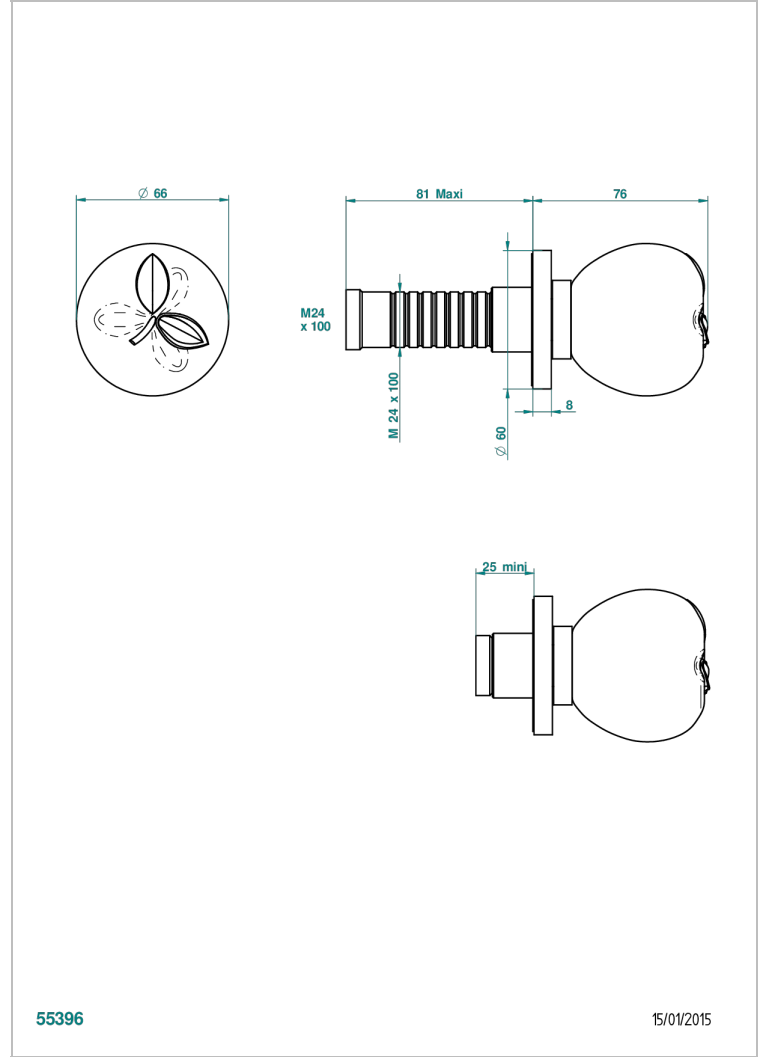

POMME CRISTAL LUSTRE OR

A46-30B

THG[®]
PARIS

Garniture sans tête (croisillon, rosace et allonge) pour robinet d'arrêt 1/2" ref.30/CA & 30/HA et 3/4" ref.32/CA & 32/HA ou inverseur ref.50/4VMA

55396

15/01/2015

CARACTÉRISTIQUES

- Garniture pour robinet d'arrêt Réf.30, 32 ou inverseur mural 50/4/VM
- Livrée sans partie encastrée

PRODUITS ASSOCIÉS

- Ref. G00-32CUSA Robinet d'arrêt à encastrer 3/4" côté froid tête 1/4 tour fermeture gauche -standard américain sans garniture
- Ref. G00-32HUSA Robinet d'arrêt à encastrer 3/4" côté chaud tête 1/4 tour fermeture droite - standard américain sans garniture
- Ref. G00-30CUSA Robinet d'arrêt a encastrer 1/2 " cote froid tete 1/4 tour fermeture gauche - standard americain sans garniture
- Ref. G00-30HUSA Robinet d'arret a encastrer 1/2 " cote chaud tete 1/4 tour fermeture droite - standard americain sans garniture

FINITIONS DISPONIBLES

Bronze clair - D01
Chromé - A02
Chromé / doré - G02
Chromé mat - C02
Doré brillant - F01
Doré mat - F07

Nickel brillant - B01
Nickel mat - C01
Noir mat céramique - D30
Or pâle - F30
Or pâle mat - F31
Pvd blush - H62